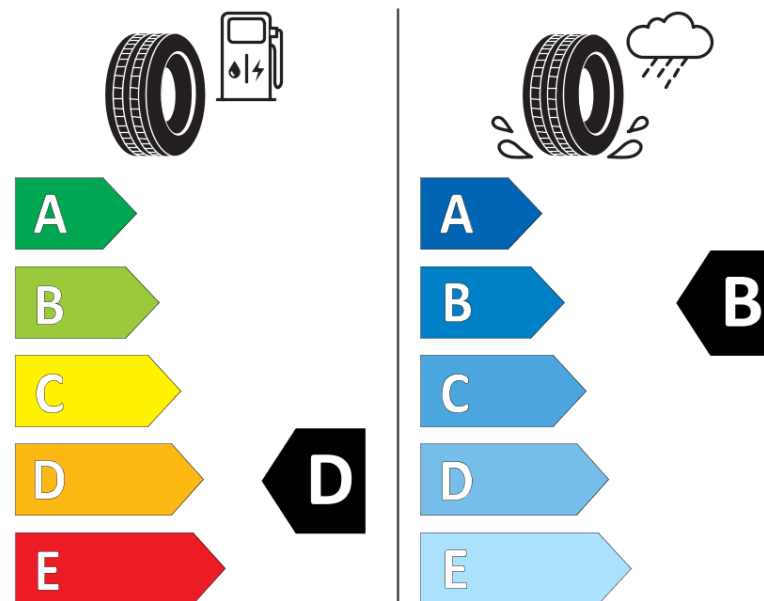

Informacijski list proizvoda

UREDBA (EU) 2020/740

Naziv i zaštitni znak dobavljača	MICHELIN
Komercijalni ili trgovački naziv	AGILIS ALPIN
Identifikacijska oznaka	973952
Oznaka dimenzije pneumatika	195/65R16C
Indeks nosivosti	104
Indeks nosivosti (za dvostruke kotače)	102

Indeks nosivosti (dodatni za jednostruke kotače)

Indeks nosivosti (dodatni za dvostruke kotače)

Indeks brzine (dodatni)

MICHELIN

973952

195/65R16C 104/102 R

C2

2020/740