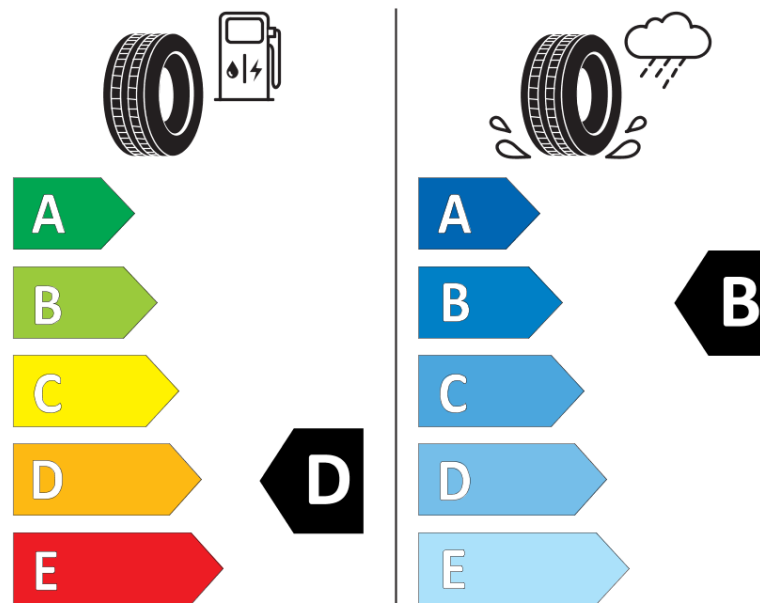

Informacijski list proizvoda

UREDBA (EU) 2020/740

Naziv i zaštitni znak dobavljača	MICHELIN
Komercijalni ili trgovački naziv	AGILIS ALPIN
Identifikacijska oznaka	994210
Oznaka dimenzije pneumatika	235/65R16C
Indeks nosivosti	115
Indeks nosivosti (za dvostruke kotače)	113

Indeks brzine	R
Razred učinkovitosti za gorivo	D
Razred držanja ceste na mokrim podlogama	B
Razred vanjske buke kotrljanja	B
Vrijednost vanjske buke kotrljanja	71 dB
Pneumatici za duboki snijeg	Da
Datum početka proizvodnje	18/08
Datum prestanka proizvodnje	
Dodatne informacije	235/65 R 16C 115/113R TL AGILIS ALPIN MI
Indeks nosivosti (dodatni za jednostruke kotače)	
Indeks nosivosti (dodatni za dvostruke kotače)	

Indeks brzine (dodatni)

ENERG

MICHELIN

994210

235/65R16C 115/113 R

C2

2020/740