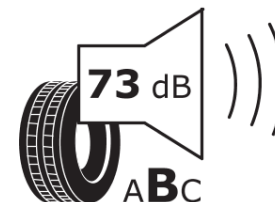

ENERG

MICHELIN

003490

215/65R16C 109/107 T

C2