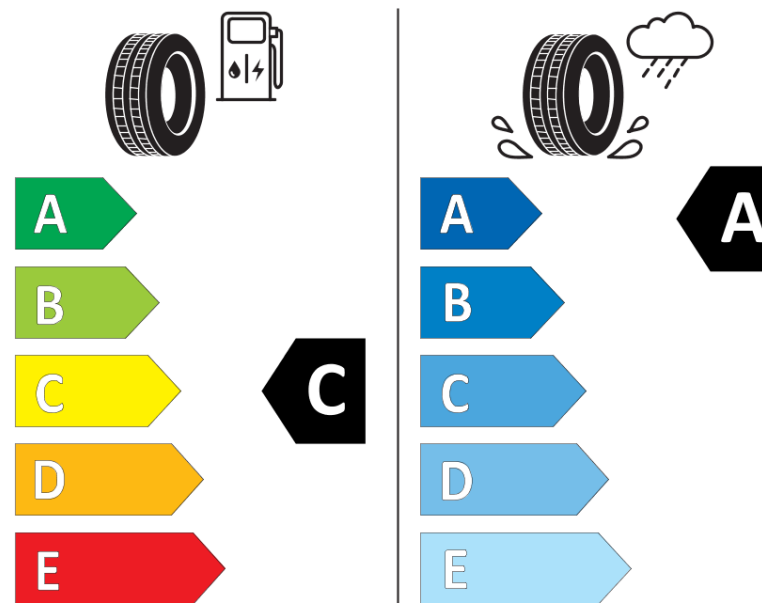

Termékismertető adatlap (EU) 2020/740 RENDELETE

Márka	MICHELIN
Termék megnevezése	AGILIS CROSSCLIMATE
Modell azonosítója	003490
Abroncs mérete	215/65R16C
Terhelési index	109
Terhelési index (ikerszerelés esetén)	107

Sebességindex	T
Üzemanyag-hatékonysági minősítés	C
Nedves tapadás minősítés	A
Külső gördülési zaj minősítés	B
Külső gördülési zaj mértéke	73 dB
Hóabroncs	Igen
Sorozatgyártás kezdete	28/16
Sorozatgyártás vége	
Kiegészítő adatok	215/65 R 16C 109/107T AGILIS CROSSCLIMATE MI

Kiegészítő terhelési index (szimpla szerelés esetén)

Kiegészítő terhelési index (ikerszerelés esetén)

Kiegészítő sebességindex

ENERG

MICHELIN

003490

215/65R16C 109/107 T

C2