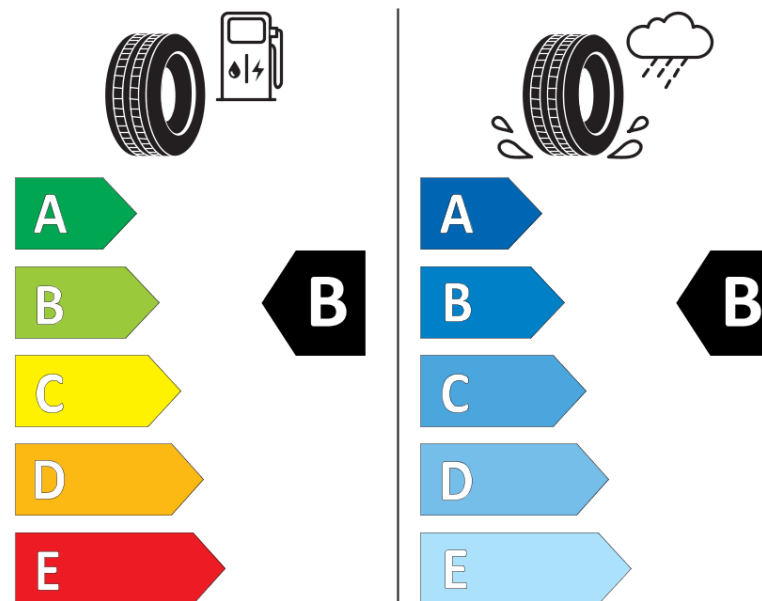

Termékismertető adatlap (EU) 2020/740 RENDELETE

Márka	MICHELIN
Termék megnevezése	CROSSCLIMATE SUV
Modell azonosítója	004397
Abronc mérete	255/60R18
Terhelési index	112
Sebességindex	V
Üzemanyag-hatékonysági minősítés	B
Nedves tapadás minősítés	B
Külső gördülési zaj minősítés	A
Külső gördülési zaj mértéke	70 dB
Hóabroncs	Igen
Jégabroncs/északi abroncs	Nem
Sorozatgyártás kezdete	26/16
Sorozatgyártás vége	
Terhelhetőség változat	XL
Kiegészítő adatok	255/60 R18 112V XL TL CROSSCLIMATE SUV MI

ENERG

MICHELIN

004397

255/60R18 112 V

C1