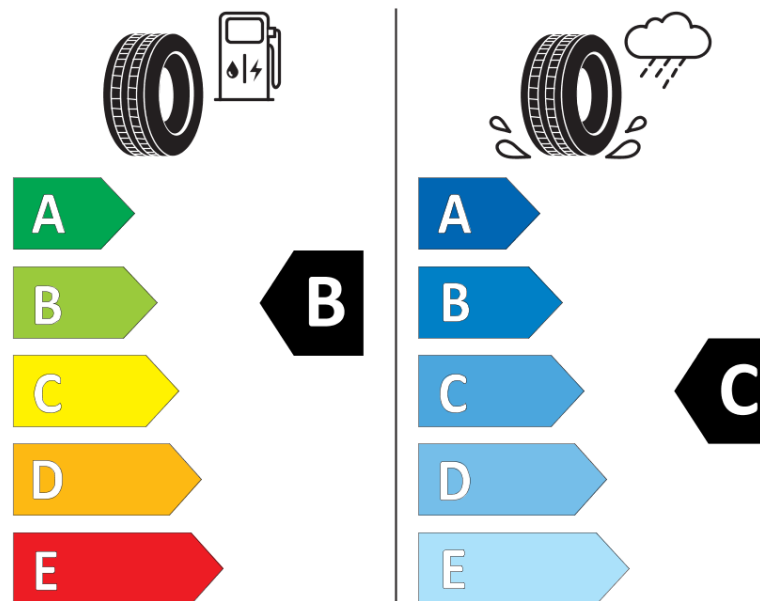

Termékismertető adatlap (EU) 2020/740 RENDELETE

Márka	MICHELIN
Termék megnevezése	LATITUDE TOUR HP LR
Modell azonosítója	006399
Abroncs mérete	245/45R20
Terhelési index	103
Sebességindex	W
Üzemanyag-hatékonysági minősítés	B
Nedves tapadás minősítés	C
Külső gördülési zaj minősítés	B
Külső gördülési zaj mértéke	71 dB
Hóabroncs	Nem
Jégabroncs/északi abroncs	Nem
Sorozatgyártás kezdete	42/16
Sorozatgyártás vége	
Terhelhetőség változat	XL
Kiegészítő adatok	245/45 R20 103W XL TL LATITUDE TOUR HP LR GRNX MI

ENERG

MICHELIN

006399

245/45R20 103 W

C1