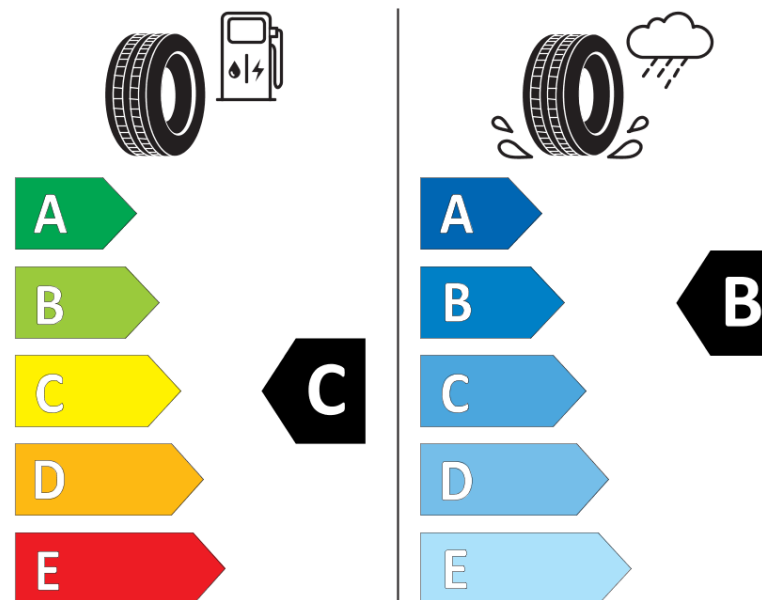

## Termékismertető adatlap (EU) 2020/740 RENDELETE

Márka	MICHELIN
Termék megnevezése	CROSSCLIMATE 2 SUV
Modell azonosítója	007434
Abronc mérete	225/65R17
Terhelési index	102
Sebességindex	H
Üzemanyag-hatékonysági minősítés	C
Nedves tapadás minősítés	B
Külső gördülési zaj minősítés	B
Külső gördülési zaj mértéke	71 dB
Hóabroncs	Igen
Jégabroncs/északi abroncs	Nem
Sorozatgyártás kezdete	51/20
Sorozatgyártás vége	
Terhelhetőség változat	SL
Kiegészítő adatok	225/65 R17 102H TL CROSSCLIMATE 2 SUV MI

# ENERG

MICHELIN

007434

225/65R17 102 H

C1

2020/740