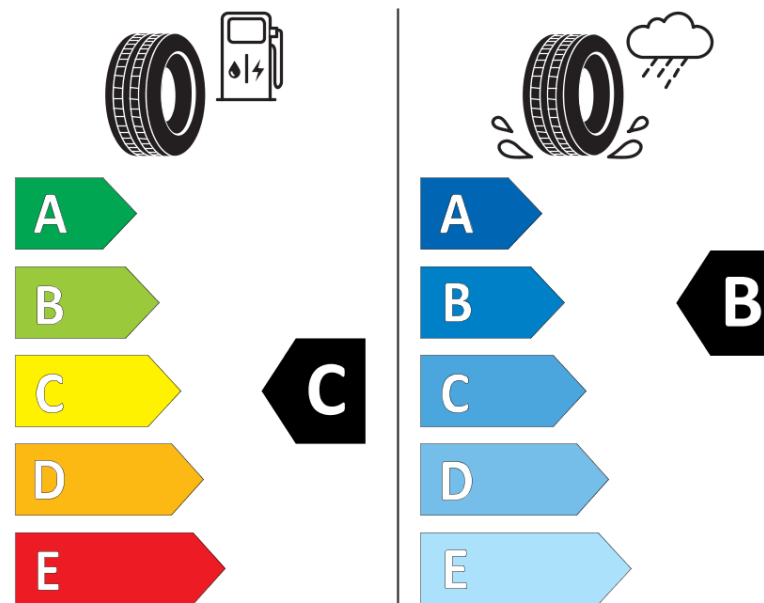

## Termékismertető adatlap

(EU) 2020/740 RENDELETE

Márka	KLEBER
Termék megnevezése	TRANSALP 2+
Modell azonosítója	019309
Abroncs mérete	235/65R16C
Terhelési index	115
Terhelési index (ikerszerelés esetén)	113

Kiegészítő terhelési index (szimpla szerelés esetén)

Kiegészítő terhelési index (ikerszerelés esetén)

Kiegészítő sebességindex

KLEBER

019309

235/65R16C 115/113 R

C2

2020/740