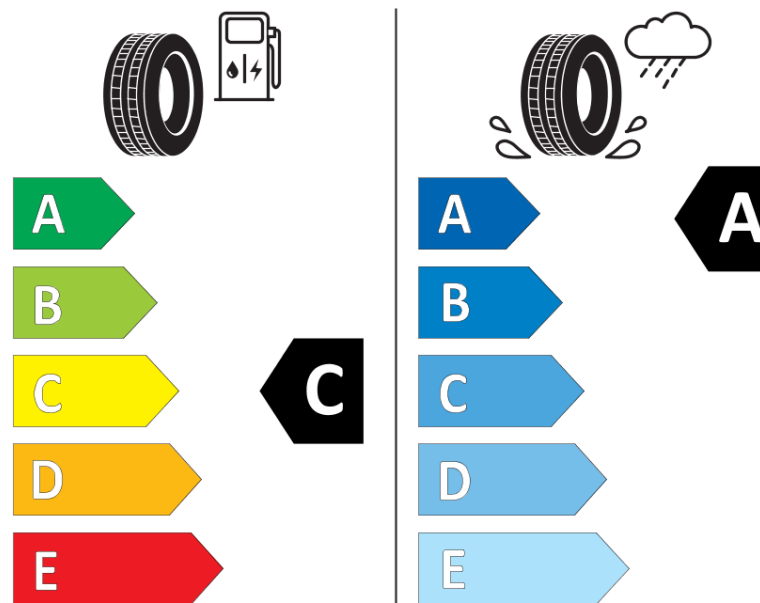

Kiegészítő terhelési index (szimpla szerelés esetén)

Kiegészítő terhelési index (ikerszerelés esetén)

Kiegészítő sebességindex

ENERG

MICHELIN

028446

225/65R16C 112/110 R

C2