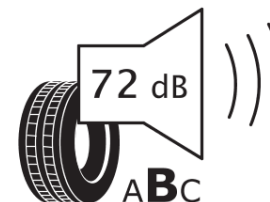

ENERG

MICHELIN

029449

215/60R17C 109/107 H

C2