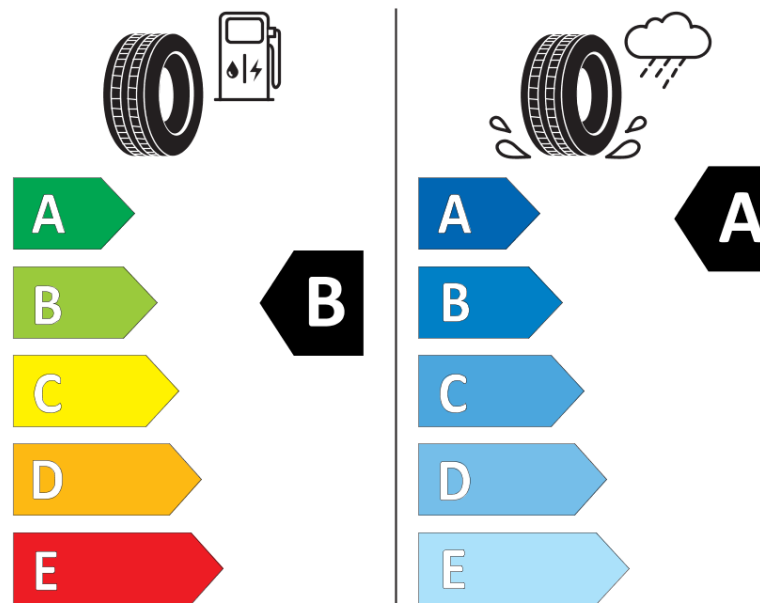

# ENERG

MICHELIN

029449

215/60R17C 109/107 H

C2

2020/740