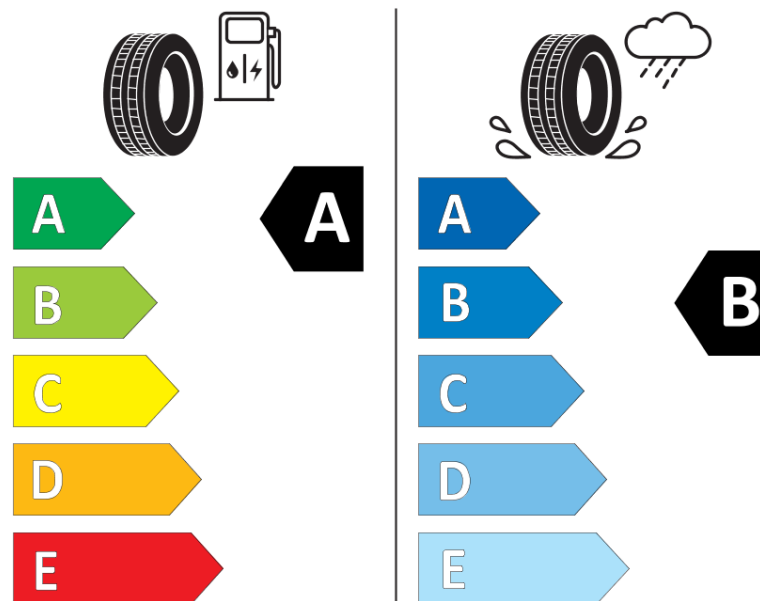

Termékismertető adatlap (EU) 2020/740 RENDELETE

Márka	MICHELIN
Termék megnevezése	E PRIMACY
Modell azonosítója	030338
Abroncs mérete	205/55R16
Terhelési index	91
Sebességindex	W
Üzemanyag-hatékonysági minősítés	A
Nedves tapadás minősítés	B
Külső gördülési zaj minősítés	B
Külső gördülési zaj mértéke	69 dB
Hóabroncs	Nem
Jégabroncs/északi abroncs	Nem
Sorozatgyártás kezdete	04/20
Sorozatgyártás vége	
Terhelhetőség változat	SL
Kiegészítő adatok	205/55 R16 91W TL E PRIMACY MI

ENERGY

MICHELIN

030338

205/55R16 91 W

C1

2020/740