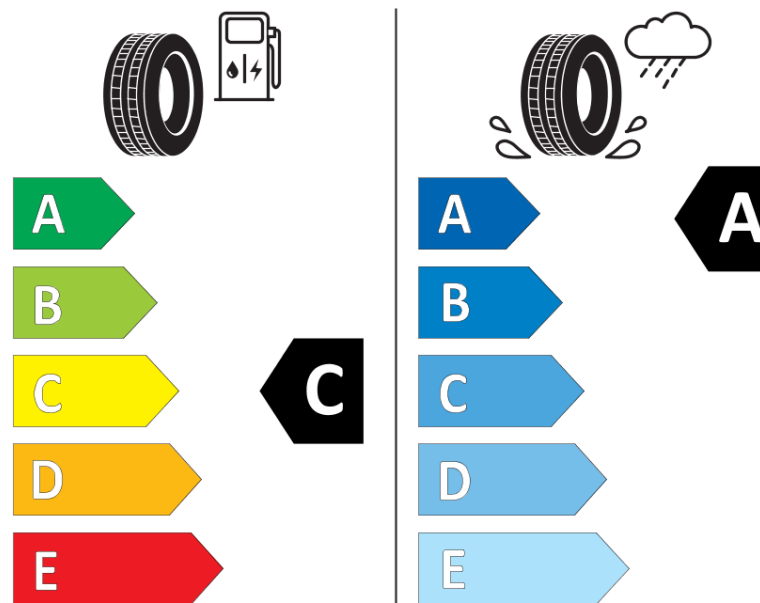

Termékismertető adatlap (EU) 2020/740 RENDELETE

Márka	MICHELIN
Termék megnevezése	AGILIS CROSSCLIMATE
Modell azonosítója	031516
Abronc mérete	235/60R17C
Terhelési index	117
Terhelési index (ikerszerelés esetén)	115

Kiegészítő terhelési index (szimpla szerelés esetén)

Kiegészítő terhelési index (ikerszerelés esetén)

Kiegészítő sebességindex

ENERG

MICHELIN

031516

235/60R17C 117/115 R

C2