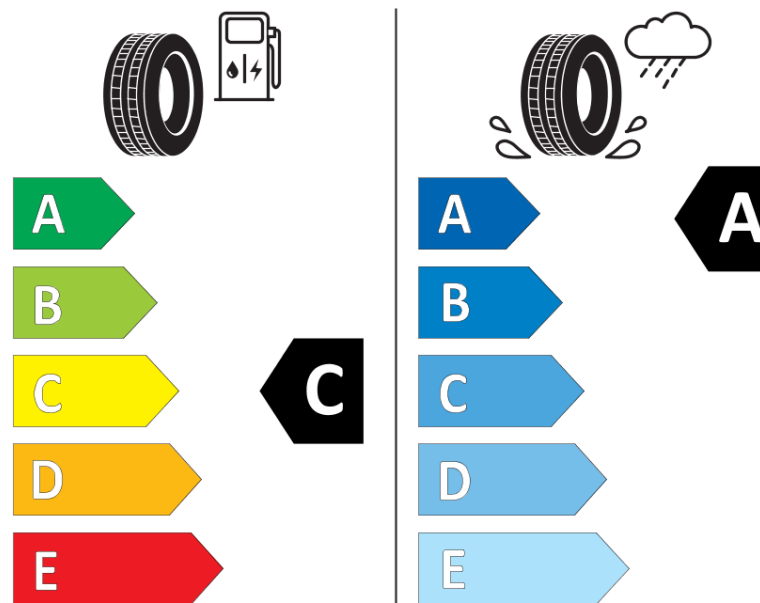

## Termékismertető adatlap (EU) 2020/740 RENDELETE

Márka	<b>MICHELIN</b>
Termék megnevezése	<b>AGILIS CROSSCLIMATE</b>
Modell azonosítója	<b>041387</b>
Abroncs mérete	<b>225/75R16C</b>
Terhelési index	<b>118</b>
Terhelési index (ikerszerelés esetén)	<b>116</b>

# ENERG

**MICHELIN**

041387

225/75R16C 118/116 R

C2

2020/740