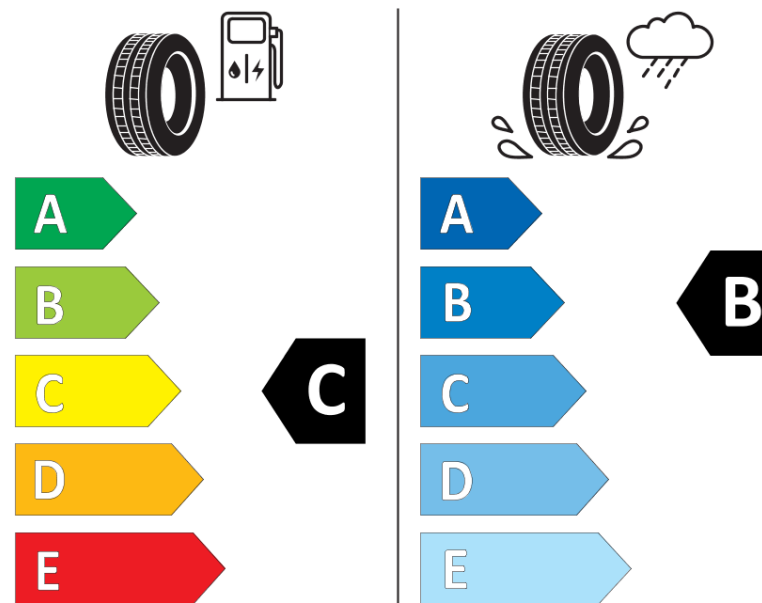

Termékismertető adatlap

(EU) 2020/740 RENDELETE

Márka	KLEBER
Termék megnevezése	TRANSALP 2+
Modell azonosítója	041840
Abroncs mérete	205/75R16C
Terhelési index	110
Terhelési index (ikerszerelés esetén)	108

Kiegészítő terhelési index (szimpla szerelés esetén)

Kiegészítő terhelési index (ikerszerelés esetén)

Kiegészítő sebességindex

ENERG

KLEBER

041840

205/75R16C 110/108 R

C2