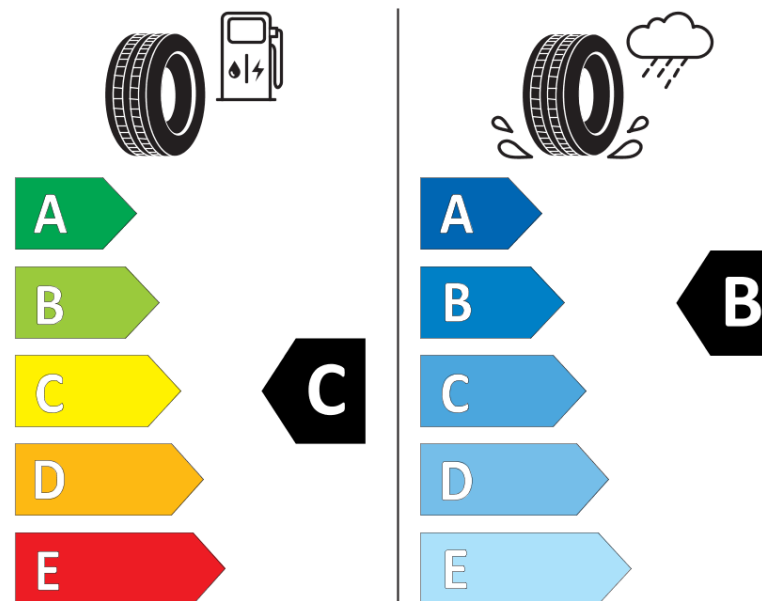

Termékismertető adatlap (EU) 2020/740 RENDELETE

| | |
|----------------------------------|---|
| Márka | MICHELIN |
| Termék megnevezése | CROSSCLIMATE SUV |
| Modell azonosítója | 042087 |
| Abronc mérete | 235/60R16 |
| Terhelési index | 104 |
| Sebességindex | V |
| Üzemanyag-hatékonysági minősítés | C |
| Nedves tapadás minősítés | B |
| Külső gördülési zaj minősítés | A |
| Külső gördülési zaj mértéke | 69 dB |
| Hóabroncs | Igen |
| Jégabroncs/északi abroncs | Nem |
| Sorozatgyártás kezdete | 17/16 |
| Sorozatgyártás vége | |
| Terhelhetőség változat | XL |
| Kiegészítő adatok | 235/60 R16 104V XL TL CROSSCLIMATE SUV MI |

ENERG

MICHELIN

042087

235/60R16 104 V

C1

2020/740