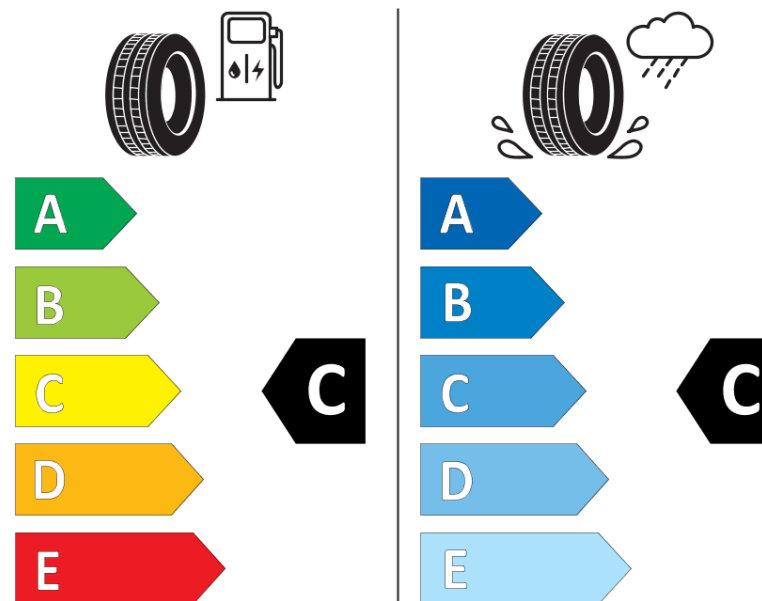

Termékismertető adatlap (EU) 2020/740 RENDELETE

Márka	MICHELIN
Termék megnevezése	LATITUDE CROSS
Modell azonosítója	045810
Abroncs mérete	235/60R18
Terhelési index	107
Sebességindex	V
Üzemanyag-hatékonysági minősítés	C
Nedves tapadás minősítés	C
Külső gördülési zaj minősítés	B
Külső gördülési zaj mértéke	71 dB
Hóabroncs	Nem
Jégabroncs/északi abroncs	Nem
Sorozatgyártás kezdete	41/17
Sorozatgyártás vége	
Terhelhetőség változat	XL
Kiegészítő adatok	235/60 R18 107V XL TL LATITUDE CROSS MI

ENERG

MICHELIN

045810

235/60R18 107 V

C1

2020/740