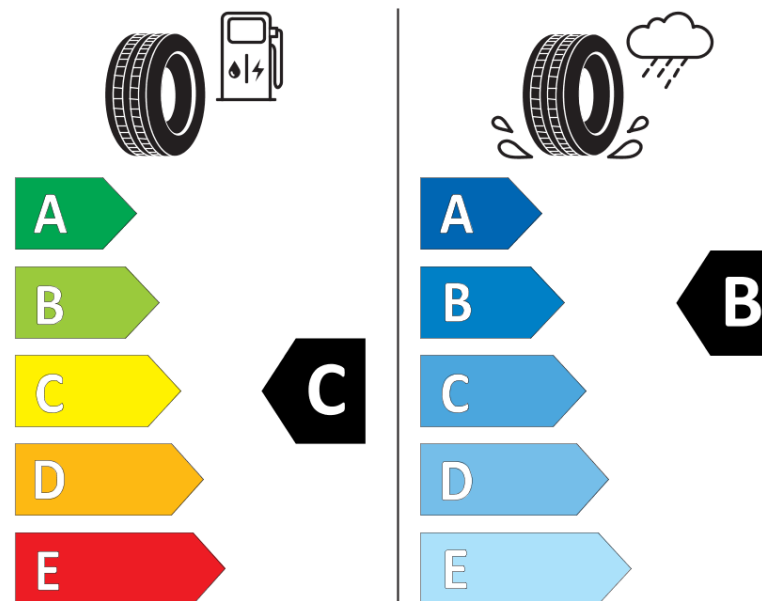

## Termékismertető adatlap (EU) 2020/740 RENDELETE

Márka	MICHELIN
Termék megnevezése	CROSSCLIMATE SUV
Modell azonosítója	047044
Abronc mérete	265/45R20
Terhelési index	108
Sebességindex	Y
Üzemanyag-hatékonysági minősítés	C
Nedves tapadás minősítés	B
Külső gördülési zaj minősítés	A
Külső gördülési zaj mértéke	70 dB
Hóabroncs	Igen
Jégabroncs/északi abroncs	Nem
Sorozatgyártás kezdete	26/16
Sorozatgyártás vége	
Terhelhetőség változat	XL
Kiegészítő adatok	265/45 R20 108Y XL TL CROSSCLIMATE SUV MI

# ENERG

MICHELIN

047044

265/45R20 108 Y

C1

2020/740