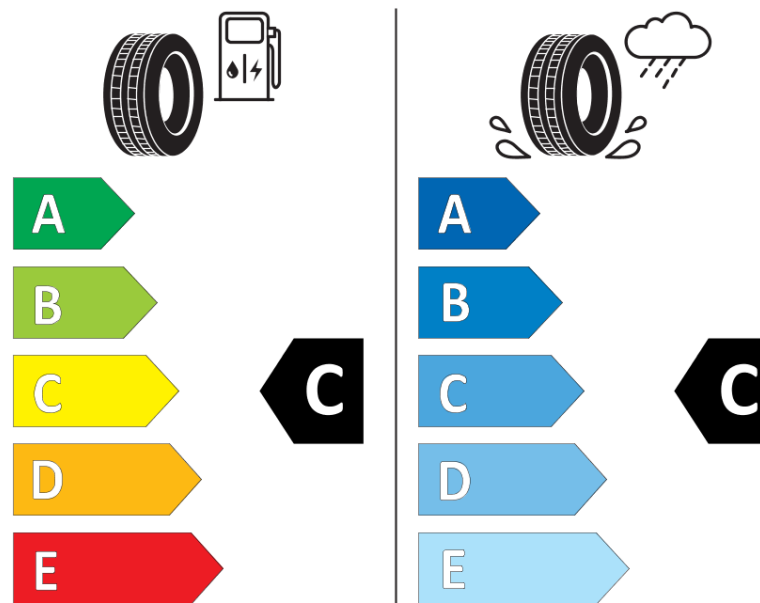

## Termékismertető adatlap (EU) 2020/740 RENDELETE

Márka	<b>MICHELIN</b>
Termék megnevezése	<b>LATITUDE ALPIN N1</b>
Modell azonosítója	<b>048160</b>
Abronc mérete	<b>255/55R18</b>
Terhelési index	<b>109</b>
Sebességindex	<b>V</b>
Üzemanyag-hatékonysági minősítés	<b>C</b>
Nedves tapadás minősítés	<b>C</b>
Külső gördülési zaj minősítés	<b>B</b>
Külső gördülési zaj mértéke	<b>72 dB</b>
Hóabroncs	<b>Igen</b>
Jégabroncs/északi abroncs	<b>Nem</b>
Sorozatgyártás kezdete	<b>13/09</b>
Sorozatgyártás vége	
Terhelhetőség változat	<b>XL</b>
Kiegészítő adatok	<b>255/55 R18 109V XL TL LATITUDE ALPIN N1 GRNX MI</b>

# ENERG

**MICHELIN**

048160

255/55R18 109 V

C1

2020/740