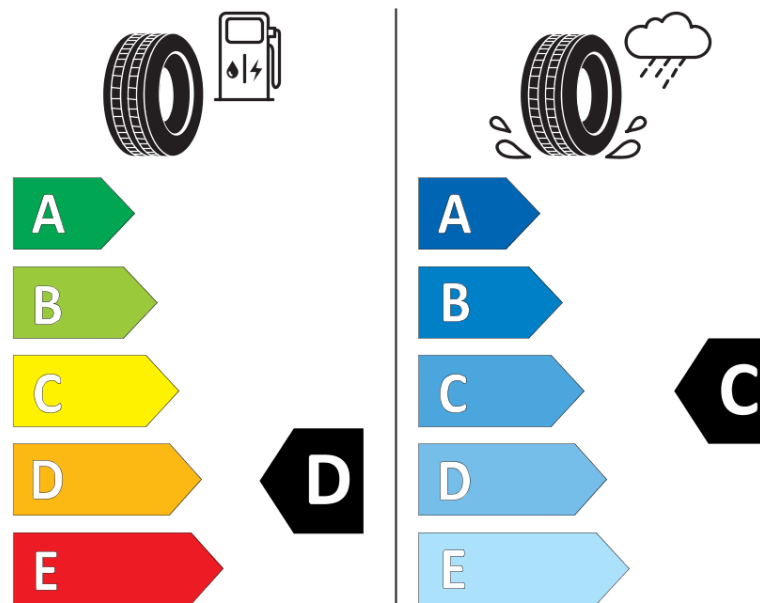

## Termékismertető adatlap (EU) 2020/740 RENDELETE

Márka	MICHELIN
Termék megnevezése	LATITUDE CROSS
Modell azonosítója	050078
Abroncs mérete	235/55R18
Terhelési index	100
Sebességindex	H
Üzemanyag-hatékonysági minősítés	D
Nedves tapadás minősítés	C
Külső gördülési zaj minősítés	B
Külső gördülési zaj mértéke	71 dB
Hóabroncs	Nem
Jégabroncs/északi abroncs	Nem
Sorozatgyártás kezdete	07/10
Sorozatgyártás vége	
Terhelhetőség változat	SL
Kiegészítő adatok	235/55 R18 100H TL LATITUDE CROSS MI

# ENERG

MICHELIN

050078

235/55R18 100 H

C1

2020/740