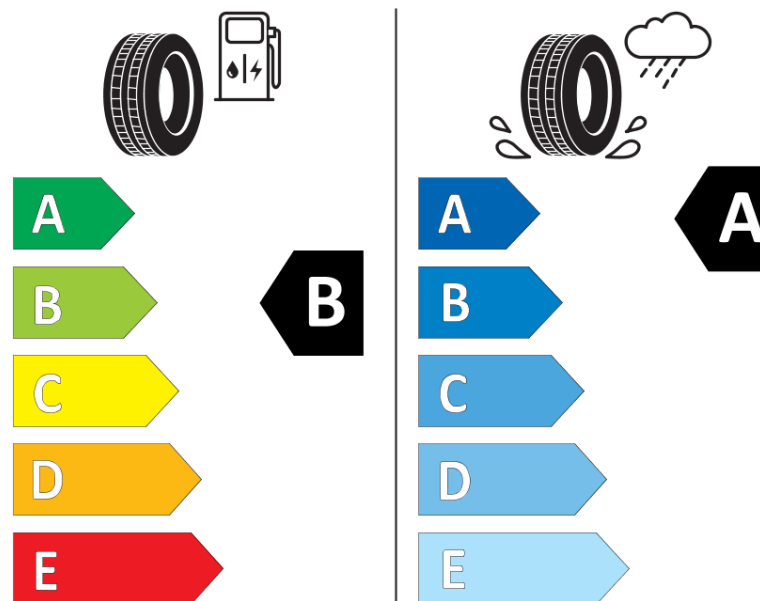

## Termékismertető adatlap (EU) 2020/740 RENDELETE

Márka	<b>MICHELIN</b>
Termék megnevezése	<b>PRIMACY 3 * MO</b>
Modell azonosítója	<b>053990</b>
Abronc mérete	<b>245/45R18</b>
Terhelési index	<b>100</b>
Sebességindex	<b>Y</b>
Üzemanyag-hatékonysági minősítés	<b>B</b>
Nedves tapadás minősítés	<b>A</b>
Külső gördülési zaj minősítés	<b>A</b>
Külső gördülési zaj mértéke	<b>69 dB</b>
Hóabroncs	<b>Nem</b>
Jégabroncs/északi abroncs	<b>Nem</b>
Sorozatgyártás kezdete	<b>08/13</b>
Sorozatgyártás vége	
Terhelhetőség változat	<b>XL</b>
Kiegészítő adatok	<b>245/45 R18 100Y EXTRA LOAD TL PRIMACY 3 * MO GRNX MI</b>

# ENERG

**MICHELIN**

053990

245/45R18 100 Y

C1

2020/740