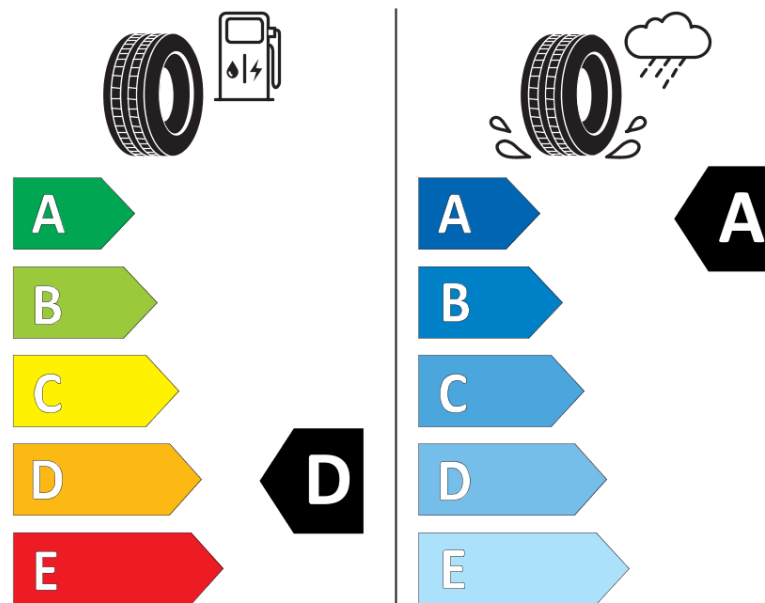

Termékismertető adatlap (EU) 2020/740 RENDELETE

Márka	MICHELIN
Termék megnevezése	PILOT SUPER SPORT *
Modell azonosítója	054412
Abronc mérete	245/35R20
Terhelési index	95
Sebességindex	Y
Üzemanyag-hatékonysági minősítés	D
Nedves tapadás minősítés	A
Külső gördülési zaj minősítés	B
Külső gördülési zaj mértéke	71 dB
Hóabroncs	Nem
Jégabroncs/északi abroncs	Nem
Sorozatgyártás kezdete	03/16
Sorozatgyártás vége	
Terhelhetőség változat	XL
Kiegészítő adatok	245/35 R20 95Y XL TL PILOT SUPER SPORT * MI

ENERG

MICHELIN

054412

245/35R20 95 Y

C1