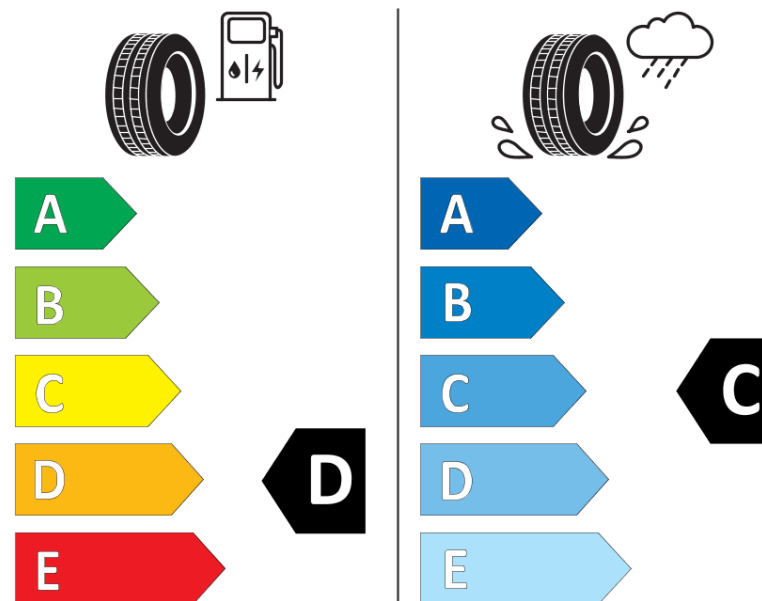

Termékismertető adatlap (EU) 2020/740 RENDELETE

Márka	MICHELIN
Termék megnevezése	PILOT ALPIN 5 SUV
Modell azonosítója	060926
Abronc mérete	285/40R22
Terhelési index	110
Sebességindex	V
Üzemanyag-hatékonysági minősítés	D
Nedves tapadás minősítés	C
Külső gördülési zaj minősítés	B
Külső gördülési zaj mértéke	74 dB
Hóabroncs	Igen
Jégabroncs/északi abroncs	Nem
Sorozatgyártás kezdete	49/18
Sorozatgyártás vége	
Terhelhetőség változat	XL
Kiegészítő adatok	285/40 R22 110V XL TL PILOT ALPIN 5 SUV MI

ENERG

MICHELIN

060926

285/40R22 110 V

C1