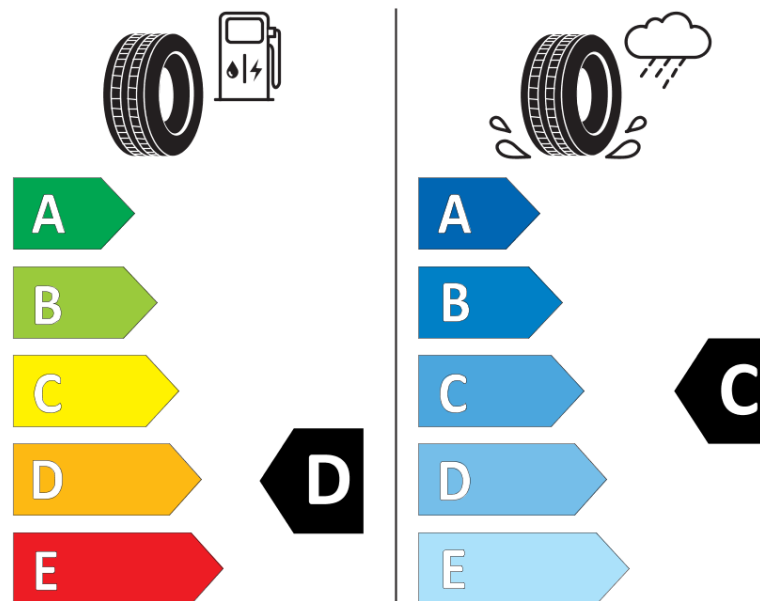

Termékismertető adatlap (EU) 2020/740 RENDELETE

Márka	MICHELIN
Termék megnevezése	LATITUDE ALPIN LA2 N0
Modell azonosítója	064439
Abronc mérete	235/65R17
Terhelési index	108
Sebességindex	H
Üzemanyag-hatékonysági minősítés	D
Nedves tapadás minősítés	C
Külső gördülési zaj minősítés	A
Külső gördülési zaj mértéke	69 dB
Hóabroncs	Igen
Jégabroncs/északi abroncs	Nem
Sorozatgyártás kezdete	22/17
Sorozatgyártás vége	
Terhelhetőség változat	XL
Kiegészítő adatok	235/65 R17 108H XL TL LATITUDE ALPIN LA2 N0 GRNX MI

ENERG

MICHELIN

064439

235/65R17 108 H

C1

2020/740