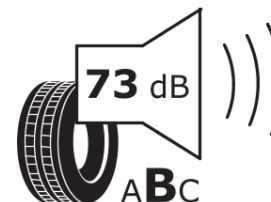

Termékismertető adatlap (EU) 2020/740 RENDELETE

Márka	MICHELIN
Termék megnevezése	CROSSCLIMATE 2 SUV
Modell azonosítója	064543
Abronc mérete	285/45R21
Terhelési index	113
Sebességindex	W
Üzemanyag-hatékonysági minősítés	B
Nedves tapadás minősítés	B
Külső gördülési zaj minősítés	B
Külső gördülési zaj mértéke	73 dB
Hóabroncs	Igen
Jégabroncs/északi abroncs	Nem
Sorozatgyártás kezdete	31/24
Sorozatgyártás vége	
Terhelhetőség változat	XL
Kiegészítő adatok	285/45R21 113W XL CROSSCLIMATE 2 SUV RG

ENERG

MICHELIN

064543

285/45R21 113 W XL

C1

2020/740