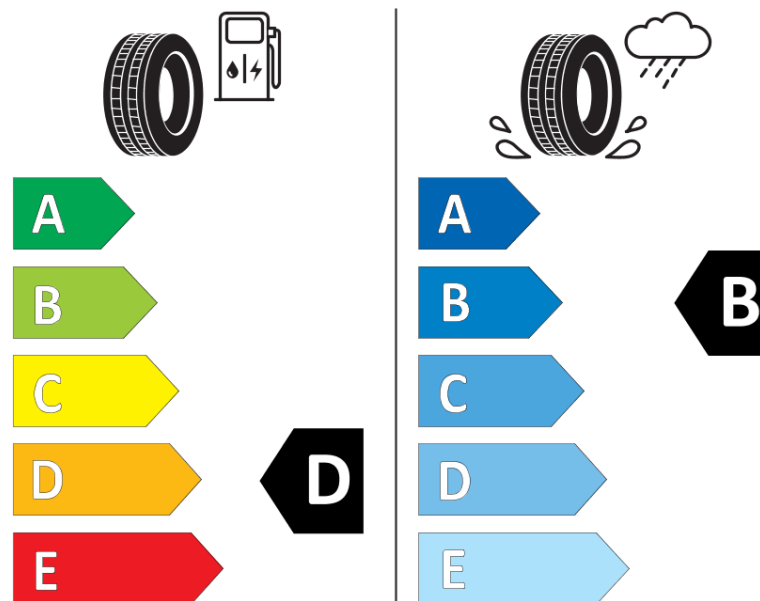

Termékismertető adatlap (EU) 2020/740 RENDELETE

Márka	MICHELIN
Termék megnevezése	PILOT EXALTO PE2 N0
Modell azonosítója	064600
Abroncs mérete	205/55ZR16
Terhelési index	91
Sebességindex	Y
Üzemanyag-hatékonysági minősítés	D
Nedves tapadás minősítés	B
Külső gördülési zaj minősítés	B
Külső gördülési zaj mértéke	71 dB
Hóabroncs	Nem
Jégabroncs/északi abroncs	Nem
Sorozatgyártás kezdete	26/07
Sorozatgyártás vége	
Terhelhetőség változat	SL
Kiegészítő adatok	205/55 ZR16 91Y TL PILOT EXALTO PE2 N0 MI

ENERG

MICHELIN

064600

205/55ZR16 91 Y

C1