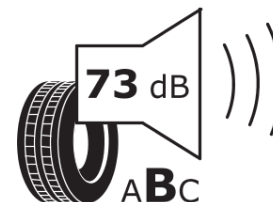

## Termékismertető adatlap (EU) 2020/740 RENDELETE

|                                  |   |
|----------------------------------|---|
| Márka                            | MICHELIN                                    |
| Termék megnevezése               | CROSSCLIMATE 2 SUV                          |
| Modell azonosítója               | 071761                                      |
| Abronc mérete                    | 265/50R20                                   |
| Terhelési index                  | 111   |
| Sebességindex                    | V   |
| Üzemanyag-hatékonysági minősítés | B   |
| Nedves tapadás minősítés         | B   |
| Külső gördülési zaj minősítés    | B   |
| Külső gördülési zaj mértéke      | 73 dB                                       |
| Hóabroncs                        | Igen  |
| Jégabroncs/északi abroncs        | Nem   |
| Sorozatgyártás kezdete           | 51/20                                       |
| Sorozatgyártás vége              |   |
| Terhelhetőség változat           | XL  |
| Kiegészítő adatok                | 265/50 R20 111V XL TL CROSSCLIMATE 2 SUV MI |

# ENERG

MICHELIN

071761

265/50R20 111 V XL

C1

2020/740