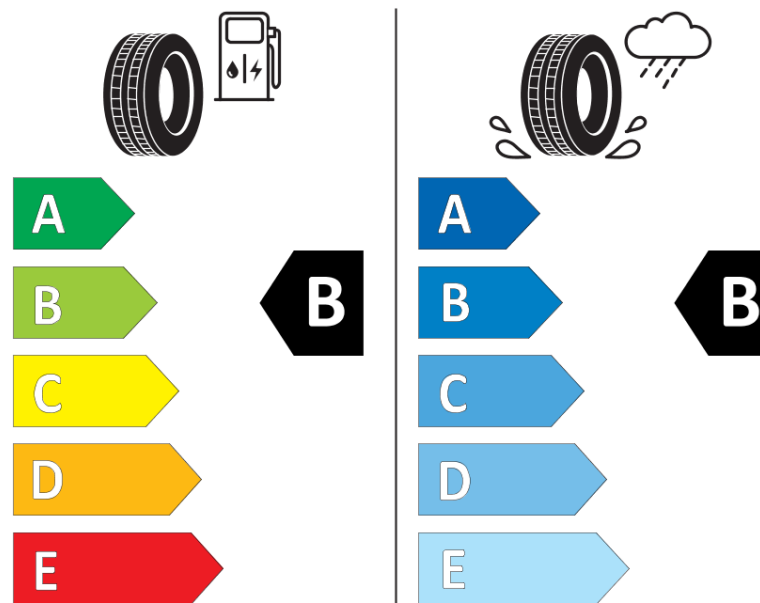

## Termékismertető adatlap (EU) 2020/740 RENDELETE

|                                  |   |
|----------------------------------|---|
| Márka                            | MICHELIN                                    |
| Termék megnevezése               | CROSSCLIMATE 2 SUV                          |
| Modell azonosítója               | 071761                                      |
| Abronc mérete                    | 265/50R20                                   |
| Terhelési index                  | 111   |
| Sebességindex                    | V   |
| Üzemanyag-hatékonysági minősítés | B   |
| Nedves tapadás minősítés         | B   |
| Külső gördülési zaj minősítés    | B   |
| Külső gördülési zaj mértéke      | 73 dB                                       |
| Hóabroncs                        | Igen  |
| Jégabroncs/északi abroncs        | Nem   |
| Sorozatgyártás kezdete           | 51/20                                       |
| Sorozatgyártás vége              |   |
| Terhelhetőség változat           | XL  |
| Kiegészítő adatok                | 265/50 R20 111V XL TL CROSSCLIMATE 2 SUV MI |

# ENERG

MICHELIN

071761

265/50R20 111 V XL

C1

2020/740