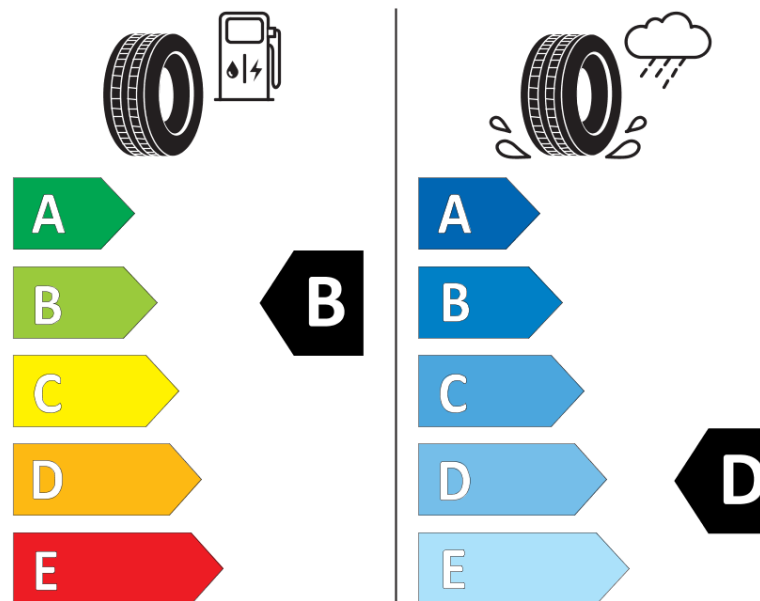

Termékismertető adatlap (EU) 2020/740 RENDELETE

Márka	MICHELIN
Termék megnevezése	PILOT ALPIN 5 SUV
Modell azonosítója	072110
Abronc mérete	325/35R22
Terhelési index	114
Sebességindex	W
Üzemanyag-hatékonysági minősítés	B
Nedves tapadás minősítés	D
Külső gördülési zaj minősítés	A
Külső gördülési zaj mértéke	72 dB
Hóabroncs	Igen
Jégabroncs/északi abroncs	Nem
Sorozatgyártás kezdete	05/21
Sorozatgyártás vége	
Terhelhetőség változat	XL
Kiegészítő adatok	325/35 R22 114W XL TL PILOT ALPIN 5 SUV MI

ENERG

MICHELIN

072110

325/35R22 114 W XL

C1