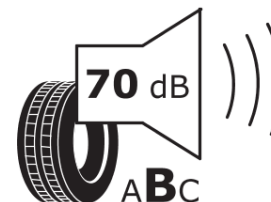

ENERG

MICHELIN

073235

245/60R18 105 H

C1