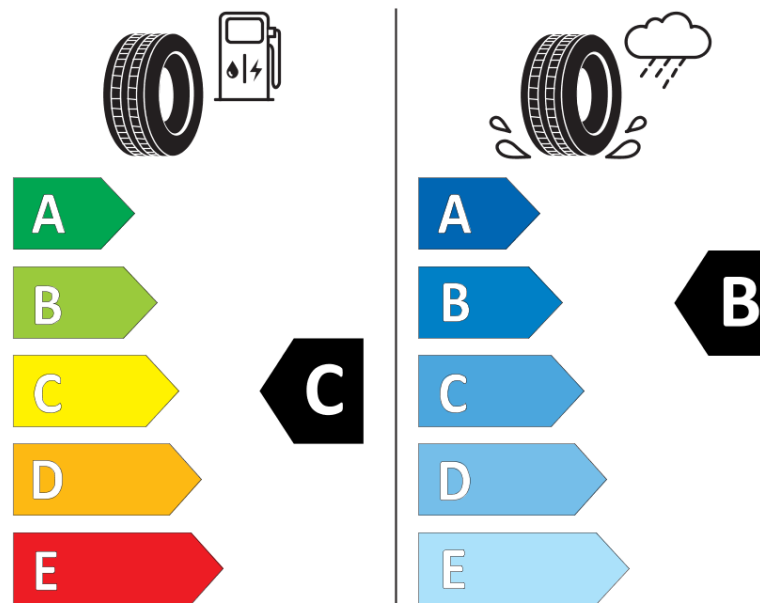

## Termékismertető adatlap (EU) 2020/740 RENDELETE

Márka	MICHELIN
Termék megnevezése	CROSSCLIMATE 2
Modell azonosítója	074716
Abronc mérete	225/40R19
Terhelési index	93
Sebességindex	Y
Üzemanyag-hatékonysági minősítés	C
Nedves tapadás minősítés	B
Külső gördülési zaj minősítés	B
Külső gördülési zaj mértéke	71 dB
Hóabroncs	Igen
Jégabroncs/északi abroncs	Nem
Sorozatgyártás kezdete	42/19
Sorozatgyártás vége	
Terhelhetőség változat	XL
Kiegészítő adatok	225/40 R19 93Y XL TL CROSSCLIMATE 2 MI

# ENERG

MICHELIN

074716

225/40R19 93 Y XL

C1

2020/740