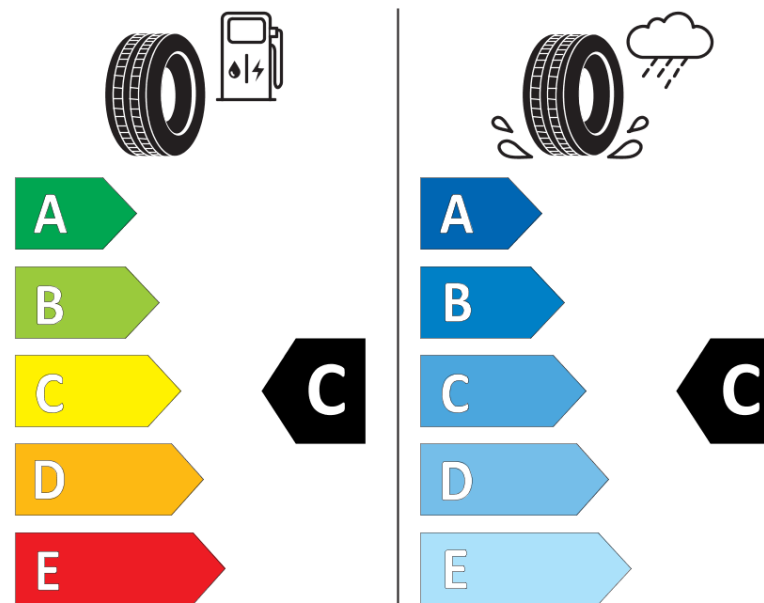

Termékismertető adatlap (EU) 2020/740 RENDELETE

Márka	MICHELIN
Termék megnevezése	LATITUDE ALPIN LA2
Modell azonosítója	074778
Abronc mérete	255/65R17
Terhelési index	114
Sebességindex	H
Üzemanyag-hatékonysági minősítés	C
Nedves tapadás minősítés	C
Külső gördülési zaj minősítés	A
Külső gördülési zaj mértéke	69 dB
Hóabroncs	Igen
Jégabroncs/északi abroncs	Nem
Sorozatgyártás kezdete	07/13
Sorozatgyártás vége	
Terhelhetőség változat	XL
Kiegészítő adatok	255/65 R17 114H XL TL LATITUDE ALPIN LA2 GRNX MI

MICHELIN

074778

255/65R17 114 H

C1

2020/740