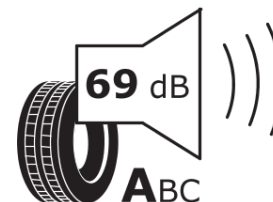

## Termékismertető adatlap (EU) 2020/740 RENDELETE

Márka	<b>MICHELIN</b>
Termék megnevezése	<b>ALPIN 6</b>
Modell azonosítója	<b>086442</b>
Abronc mérete	<b>205/55R16</b>
Terhelési index	<b>91</b>
Sebességindex	<b>T</b>
Üzemanyag-hatékonysági minősítés	<b>C</b>
Nedves tapadás minősítés	<b>B</b>
Külső gördülési zaj minősítés	<b>A</b>
Külső gördülési zaj mértéke	<b>69 dB</b>
Hóabroncs	<b>Igen</b>
Jégabroncs/északi abroncs	<b>Nem</b>
Sorozatgyártás kezdete	<b>11/17</b>
Sorozatgyártás vége	
Terhelhetőség változat	<b>SL</b>
Kiegészítő adatok	<b>205/55 R16 91T TL ALPIN 6 MI</b>

# ENERG

**MICHELIN**

086442

205/55R16 91 T

C1

2020/740