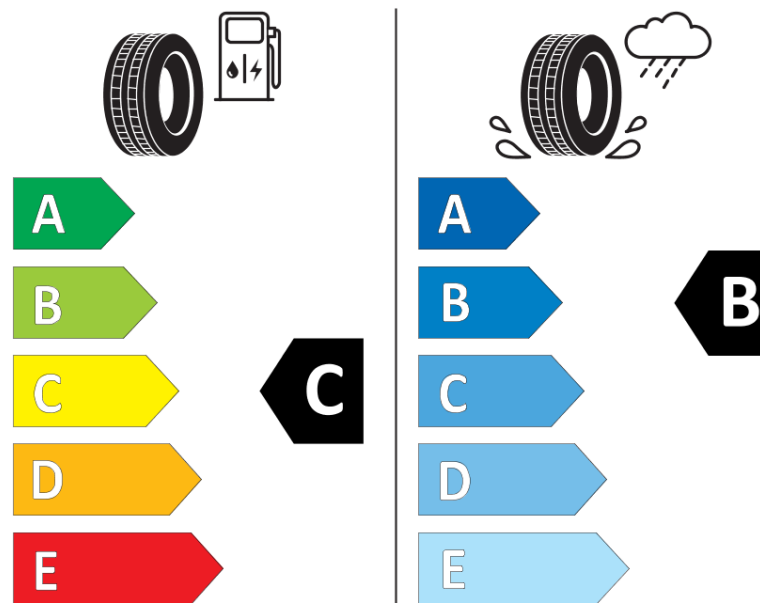

## Termékismertető adatlap (EU) 2020/740 RENDELETE

Márka	<b>MICHELIN</b>
Termék megnevezése	<b>ALPIN 6</b>
Modell azonosítója	<b>086442</b>
Abronc mérete	<b>205/55R16</b>
Terhelési index	<b>91</b>
Sebességindex	<b>T</b>
Üzemanyag-hatékonysági minősítés	<b>C</b>
Nedves tapadás minősítés	<b>B</b>
Külső gördülési zaj minősítés	<b>A</b>
Külső gördülési zaj mértéke	<b>69 dB</b>
Hóabroncs	<b>Igen</b>
Jégabroncs/északi abroncs	<b>Nem</b>
Sorozatgyártás kezdete	<b>11/17</b>
Sorozatgyártás vége	
Terhelhetőség változat	<b>SL</b>
Kiegészítő adatok	<b>205/55 R16 91T TL ALPIN 6 MI</b>

# ENERG

**MICHELIN**

086442

205/55R16 91 T

C1

2020/740