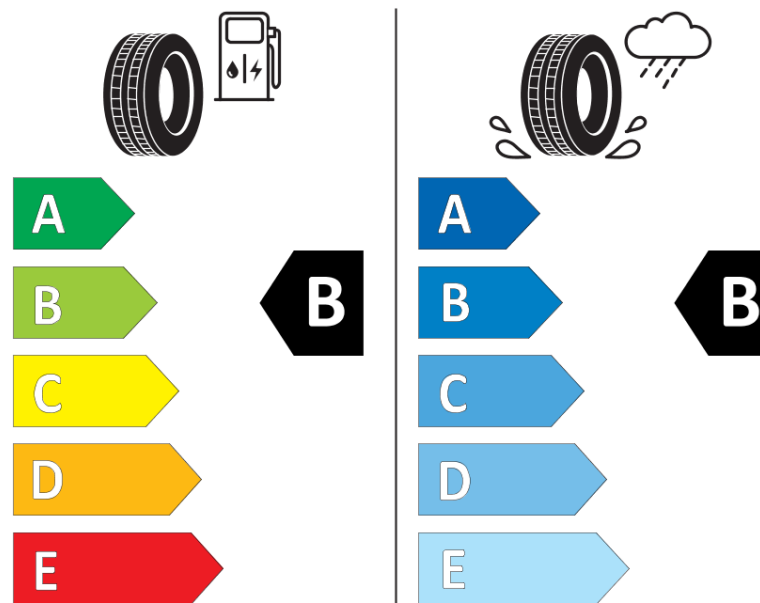

Termékismertető adatlap (EU) 2020/740 RENDELETE

Márka	MICHELIN
Termék megnevezése	CROSSCLIMATE 2 SUV MGT
Modell azonosítója	088103
Abronc mérete	255/45R20
Terhelési index	105
Sebességindex	W
Üzemanyag-hatékonysági minősítés	B
Nedves tapadás minősítés	B
Külső gördülési zaj minősítés	B
Külső gördülési zaj mértéke	71 dB
Hóabroncs	Igen
Jégabroncs/északi abroncs	Nem
Sorozatgyártás kezdete	32/21
Sorozatgyártás vége	
Terhelhetőség változat	XL
Kiegészítő adatok	255/45 R20 105W XL TL CROSSCLIMATE 2 SUV MGT MI

ENERG

MICHELIN

088103

255/45R20 105 W XL

C1