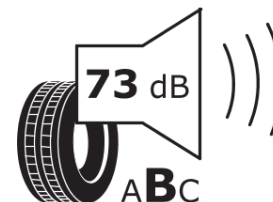

ENERG

MICHELIN

093385

265/65R17 112 H

C1