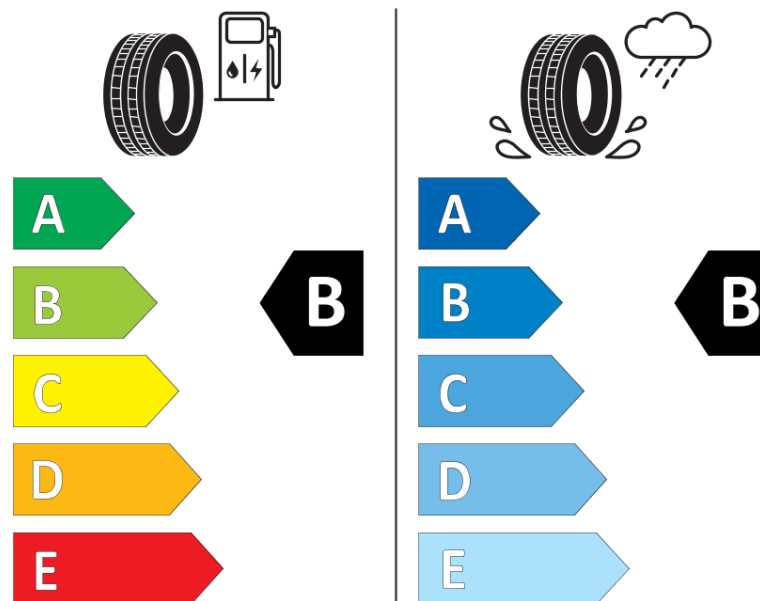

Termékismertető adatlap (EU) 2020/740 RENDELETE

Márka	MICHELIN
Termék megnevezése	CROSSCLIMATE 2 SUV
Modell azonosítója	093385
Abronc mérete	265/65R17
Terhelési index	112
Sebességindex	H
Üzemanyag-hatékonysági minősítés	B
Nedves tapadás minősítés	B
Külső gördülési zaj minősítés	B
Külső gördülési zaj mértéke	73 dB
Hóabroncs	Igen
Jégabroncs/északi abroncs	Nem
Sorozatgyártás kezdete	51/20
Sorozatgyártás vége	
Terhelhetőség változat	SL
Kiegészítő adatok	265/65 R17 112H TL CROSSCLIMATE 2 SUV MI

ENERG

MICHELIN

093385

265/65R17 112 H

C1

2020/740