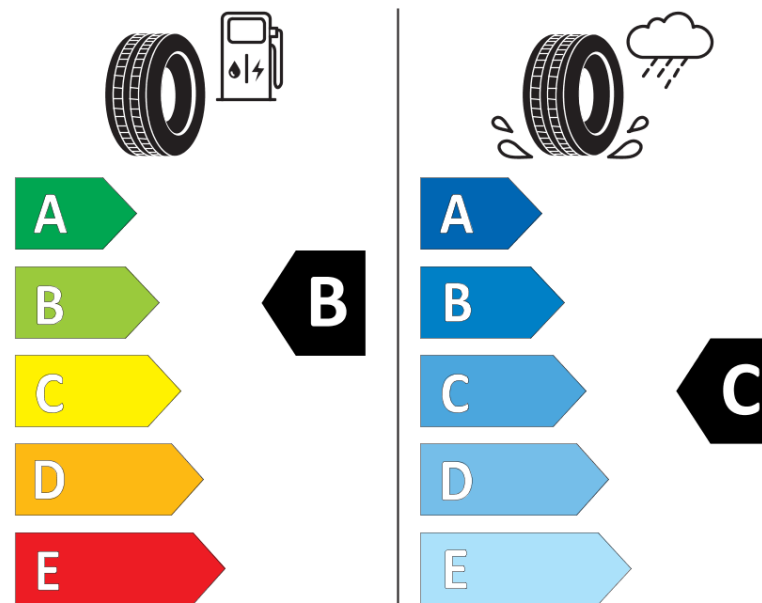

Termékismertető adatlap (EU) 2020/740 RENDELETE

Márka	MICHELIN
Termék megnevezése	LATITUDE TOUR HP N1
Modell azonosítója	095304
Abronc mérete	255/55R18
Terhelési index	109
Sebességindex	V
Üzemanyag-hatékonysági minősítés	B
Nedves tapadás minősítés	C
Külső gördülési zaj minősítés	B
Külső gördülési zaj mértéke	71 dB
Hóabroncs	Nem
Jégabroncs/északi abroncs	Nem
Sorozatgyártás kezdete	49/08
Sorozatgyártás vége	
Terhelhetőség változat	XL
Kiegészítő adatok	255/55R18 109V XL TL LATITUDE TOUR HP N1 GRNX MI

ENERG

MICHELIN

095304

255/55R18 109 V

C1