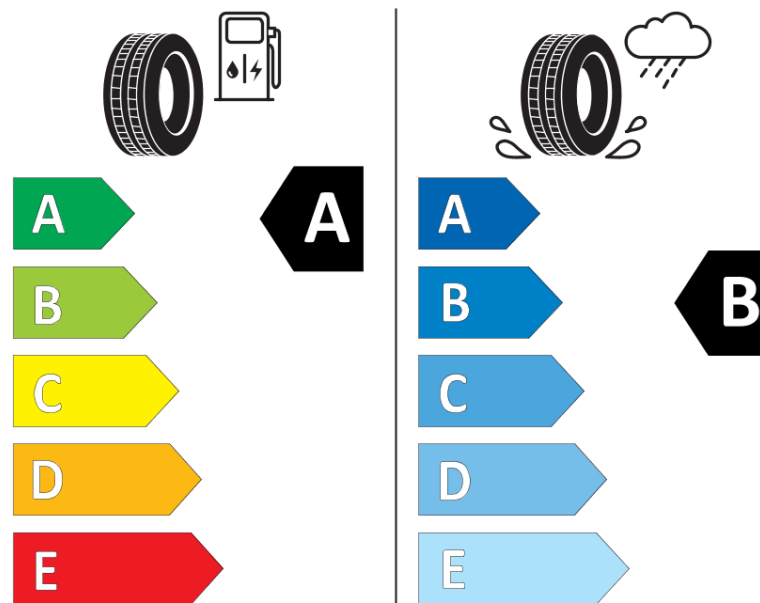

## Termékismertető adatlap (EU) 2020/740 RENDELETE

Márka	MICHELIN
Termék megnevezése	CROSSCLIMATE 2 SUV VOL
Modell azonosítója	098102
Abronc mérete	235/45R20
Terhelési index	100
Sebességindex	H
Üzemanyag-hatékonysági minősítés	A
Nedves tapadás minősítés	B
Külső gördülési zaj minősítés	B
Külső gördülési zaj mértéke	71 dB
Hóabroncs	Igen
Jégabroncs/északi abroncs	Nem
Sorozatgyártás kezdete	05/21
Sorozatgyártás vége	
Terhelhetőség változat	XL
Kiegészítő adatok	235/45 R20 100H XL TL CROSSCLIMATE 2 SUV VOL MI

# ENERG

MICHELIN

098102

235/45R20 100 H XL

C1

2020/740