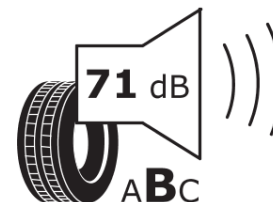

ENERG

MICHELIN

098102

235/45R20 100 H XL

C1