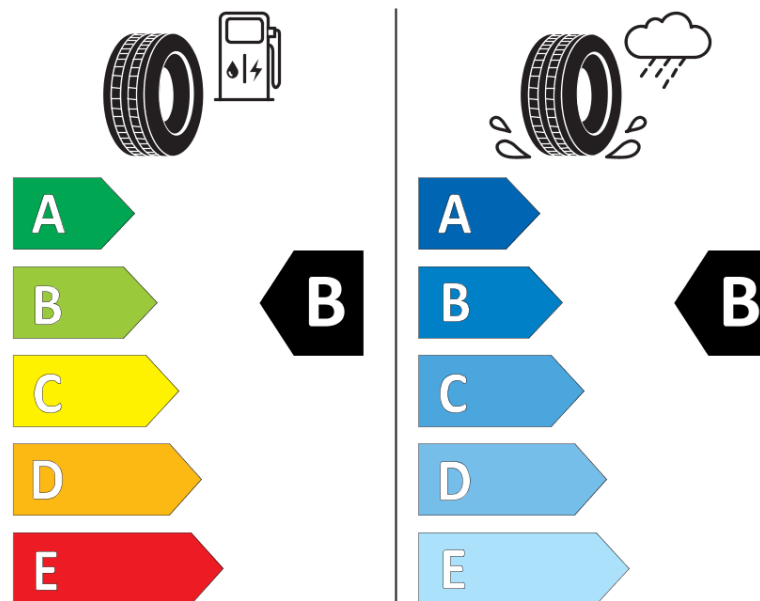

Termékismertető adatlap (EU) 2020/740 RENDELETE

Márka	MICHELIN
Termék megnevezése	CROSSCLIMATE SUV
Modell azonosítója	099724
Abronc mérete	265/60R18
Terhelési index	114
Sebességindex	V
Üzemanyag-hatékonysági minősítés	B
Nedves tapadás minősítés	B
Külső gördülési zaj minősítés	A
Külső gördülési zaj mértéke	70 dB
Hóabroncs	Igen
Jégabroncs/északi abroncs	Nem
Sorozatgyártás kezdete	26/16
Sorozatgyártás vége	
Terhelhetőség változat	XL
Kiegészítő adatok	265/60 R18 114V XL TL CROSSCLIMATE SUV MI

ENERG

MICHELIN

099724

265/60R18 114 V

C1

2020/740