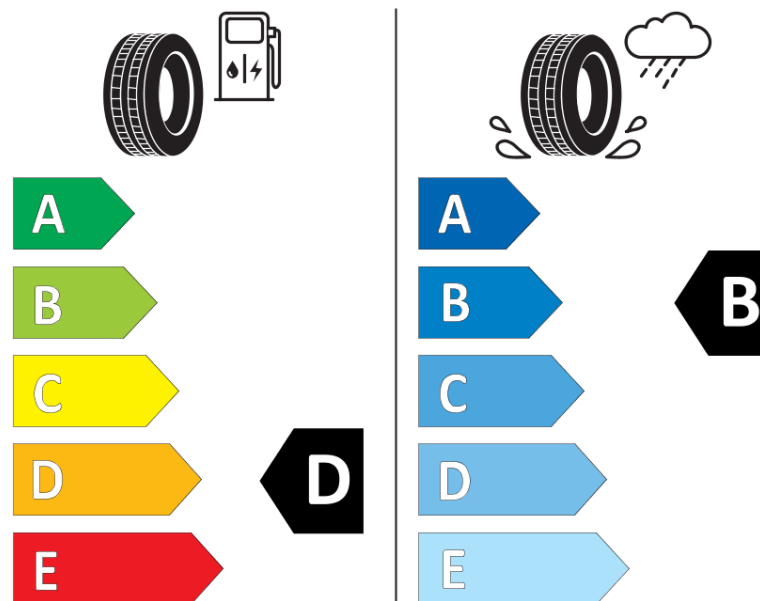

Termékismertető adatlap (EU) 2020/740 RENDELETE

Márka	MICHELIN
Termék megnevezése	CROSSCLIMATE+
Modell azonosítója	101938
Abroncs mérete	175/60R15
Terhelési index	85
Sebességindex	H
Üzemanyag-hatékonysági minősítés	D
Nedves tapadás minősítés	B
Külső gördülési zaj minősítés	A
Külső gördülési zaj mértéke	68 dB
Hóabroncs	Igen
Jégabroncs/északi abroncs	Nem
Sorozatgyártás kezdete	39/18
Sorozatgyártás vége	
Terhelhetőség változat	XL
Kiegészítő adatok	175/60 R15 85H XL TL CROSSCLIMATE+ MI

ENERG

MICHELIN

101938

175/60R15 85 H

C1