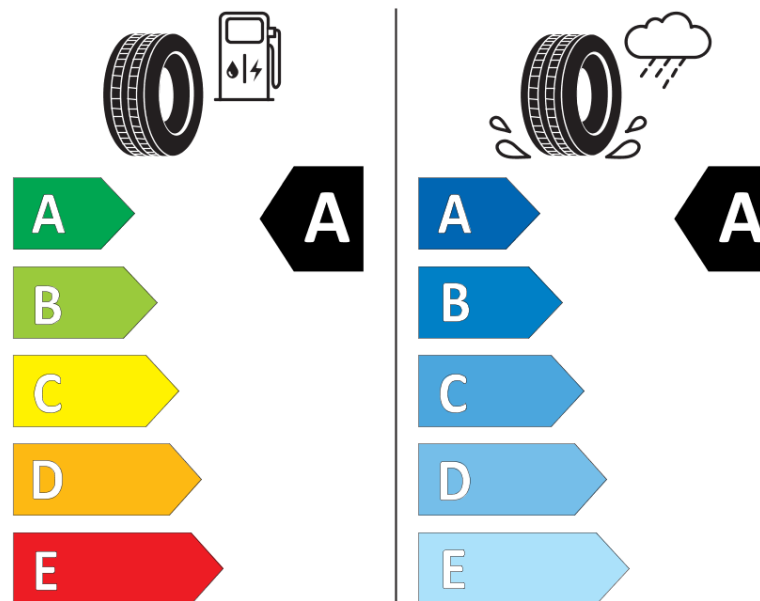

## Termékismertető adatlap (EU) 2020/740 RENDELETE

Márka	<b>MICHELIN</b>
Termék megnevezése	<b>PRIMACY 4 S2</b>
Modell azonosítója	<b>102122</b>
Abronc mérete	<b>205/45R17</b>
Terhelési index	<b>88</b>
Sebességindex	<b>H</b>
Üzemanyag-hatékonysági minősítés	<b>A</b>
Nedves tapadás minősítés	<b>A</b>
Külső gördülési zaj minősítés	<b>B</b>
Külső gördülési zaj mértéke	<b>70 dB</b>
Hóabroncs	<b>Nem</b>
Jégabroncs/északi abroncs	<b>Nem</b>
Sorozatgyártás kezdete	<b>40/19</b>
Sorozatgyártás vége	
Terhelhetőség változat	<b>XL</b>
Kiegészítő adatok	<b>205/45R17 88H XL TL PRIMACY 4 S2 MI</b>

# ENERG

**MICHELIN**

102122

205/45R17 88 H

C1

2020/740