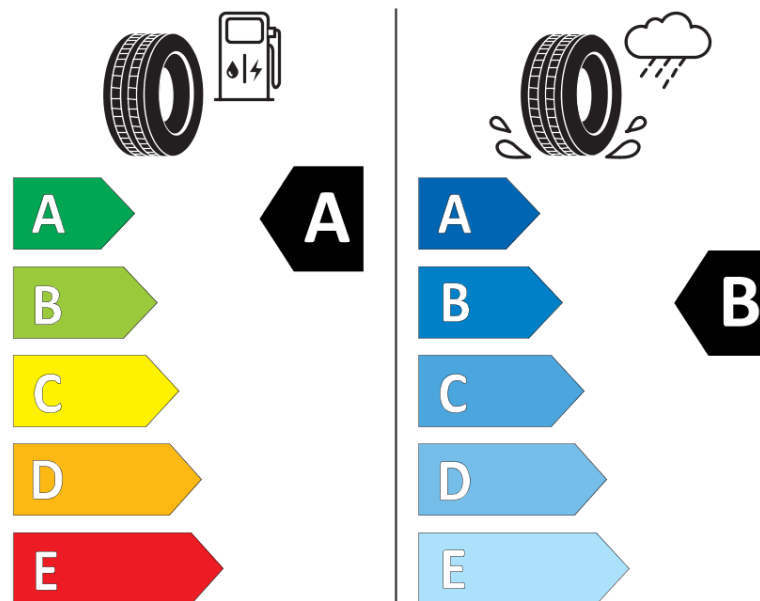

## Termékismertető adatlap (EU) 2020/740 RENDELETE

Márka	<b>MICHELIN</b>
Termék megnevezése	<b>PRIMACY 4 S1</b>
Modell azonosítója	<b>112504</b>
Abronc mérete	<b>225/55R17</b>
Terhelési index	<b>101</b>
Sebességindex	<b>W</b>
Üzemanyag-hatékonysági minősítés	<b>A</b>
Nedves tapadás minősítés	<b>B</b>
Külső gördülési zaj minősítés	<b>B</b>
Külső gördülési zaj mértéke	<b>72 dB</b>
Hóabroncs	<b>Nem</b>
Jégabroncs/északi abroncs	<b>Nem</b>
Sorozatgyártás kezdete	<b>46/17</b>
Sorozatgyártás vége	
Terhelhetőség változat	<b>XL</b>
Kiegészítő adatok	<b>225/55 R17 101W XL TL PRIMACY 4 S1 MI</b>

# ENERG

**MICHELIN**

112504

225/55R17 101 W

C1

2020/740