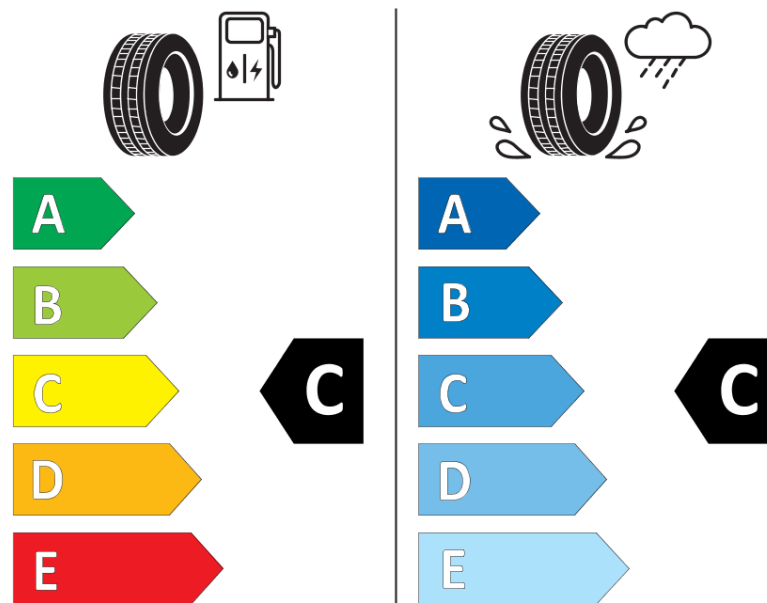

MICHELIN

112802

255/40R22 103 V

C1