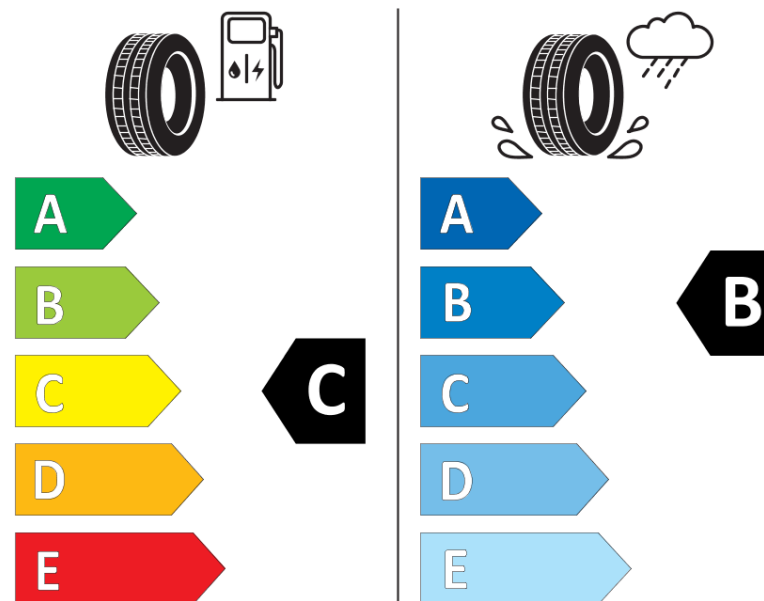

## Termékismertető adatlap (EU) 2020/740 RENDELETE

Márka	MICHELIN
Termék megnevezése	ALPIN 6
Modell azonosítója	120353
Abronc mérete	195/65R15
Terhelési index	95
Sebességindex	T
Üzemanyag-hatékonysági minősítés	C
Nedves tapadás minősítés	B
Külső gördülési zaj minősítés	A
Külső gördülési zaj mértéke	69 dB
Hóabroncs	Igen
Jégabroncs/északi abroncs	Nem
Sorozatgyártás kezdete	11/17
Sorozatgyártás vége	
Terhelhetőség változat	XL
Kiegészítő adatok	195/65 R15 95T XL TL ALPIN 6 MI

MICHELIN

120353

195/65R15 95 T

C1

2020/740