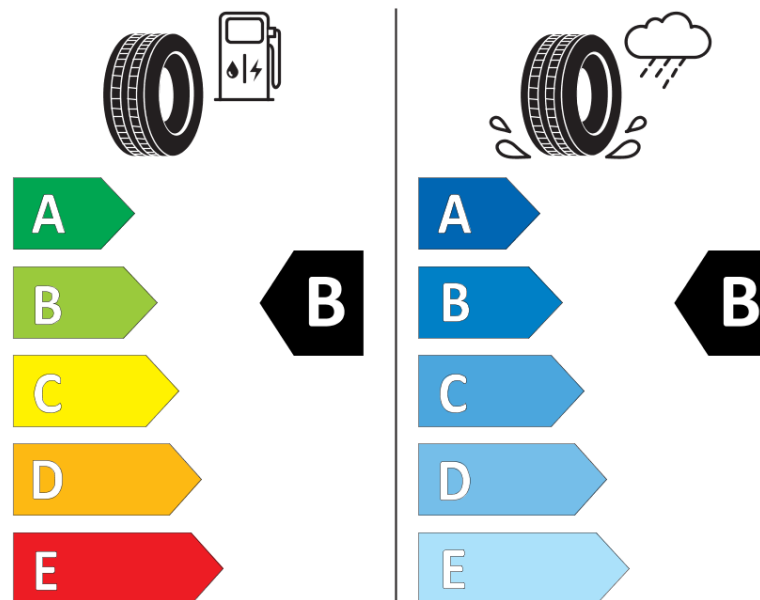

Termékismertető adatlap (EU) 2020/740 RENDELETE

Márka	MICHELIN
Termék megnevezése	CROSSCLIMATE 2 SUV
Modell azonosítója	120886
Abronc mérete	235/60R18
Terhelési index	107
Sebességindex	V
Üzemanyag-hatékonysági minősítés	B
Nedves tapadás minősítés	B
Külső gördülési zaj minősítés	B
Külső gördülési zaj mértéke	71 dB
Hóabroncs	Igen
Jégabroncs/északi abroncs	Nem
Sorozatgyártás kezdete	48/20
Sorozatgyártás vége	
Terhelhetőség változat	XL
Kiegészítő adatok	235/60 R18 107V XL TL CROSSCLIMATE 2 SUV MI

ENERGY

MICHELIN

120886

235/60R18 107 V XL

C1

2020/740