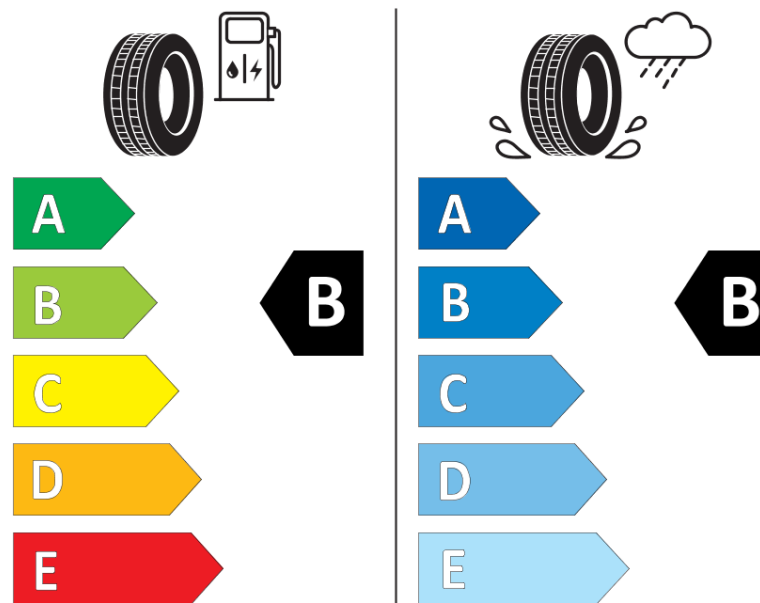

Termékismertető adatlap (EU) 2020/740 RENDELETE

Márka	MICHELIN
Termék megnevezése	CROSSCLIMATE 2 SUV
Modell azonosítója	120920
Abronc mérete	245/50R19
Terhelési index	105
Sebességindex	V
Üzemanyag-hatékonysági minősítés	B
Nedves tapadás minősítés	B
Külső gördülési zaj minősítés	B
Külső gördülési zaj mértéke	71 dB
Hóabroncs	Igen
Jégabroncs/északi abroncs	Nem
Sorozatgyártás kezdete	51/20
Sorozatgyártás vége	
Terhelhetőség változat	XL
Kiegészítő adatok	245/50 R19 105V XL TL CROSSCLIMATE 2 SUV MI

ENERG

MICHELIN

120920

245/50R19 105 V XL

C1