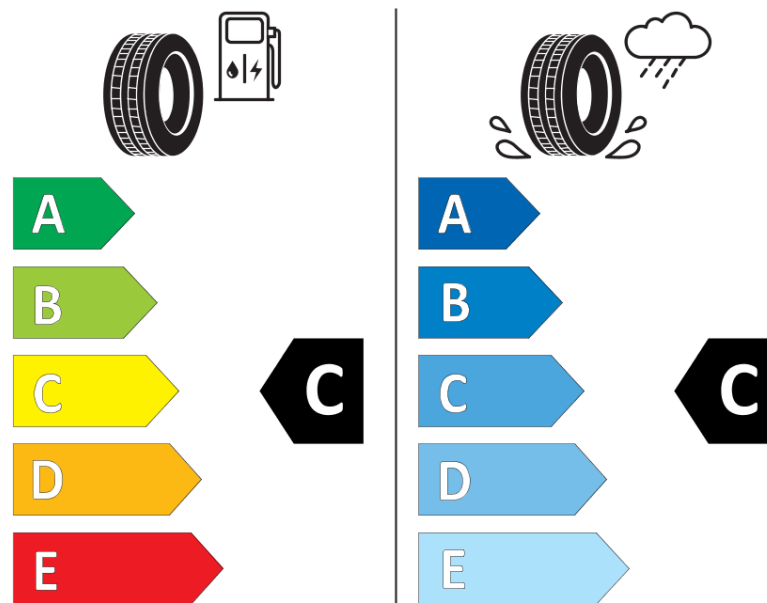

Termékismertető adatlap (EU) 2020/740 RENDELETE

Márka	MICHELIN
Termék megnevezése	PILOT ALPIN 5 SUV
Modell azonosítója	120921
Abronc mérete	285/45R22
Terhelési index	114
Sebességindex	V
Üzemanyag-hatékonysági minősítés	C
Nedves tapadás minősítés	C
Külső gördülési zaj minősítés	B
Külső gördülési zaj mértéke	74 dB
Hóabroncs	Igen
Jégabroncs/északi abroncs	Nem
Sorozatgyártás kezdete	51/20
Sorozatgyártás vége	
Terhelhetőség változat	XL
Kiegészítő adatok	285/45 R22 114V XL TL PILOT ALPIN 5 SUV MI

MICHELIN

120921

285/45R22 114 V XL

C1

2020/740