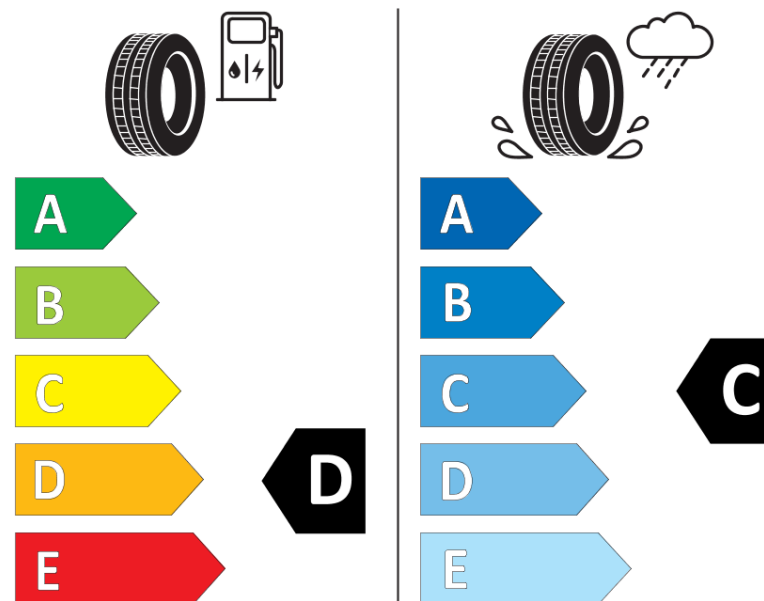

## Termékismertető adatlap (EU) 2020/740 RENDELETE

Márka	MICHELIN
Termék megnevezése	PILOT ALPIN 5 SUV
Modell azonosítója	120940
Abronc mérete	245/45R20
Terhelési index	103
Sebességindex	V
Üzemanyag-hatékonysági minősítés	D
Nedves tapadás minősítés	C
Külső gördülési zaj minősítés	B
Külső gördülési zaj mértéke	70 dB
Hóabroncs	Igen
Jégabroncs/északi abroncs	Nem
Sorozatgyártás kezdete	09/21
Sorozatgyártás vége	
Terhelhetőség változat	XL
Kiegészítő adatok	245/45 R20 103V XL TL PILOT ALPIN 5 SUV ZP MI

MICHELIN

120940

245/45R20 103 V XL

C1

2020/740