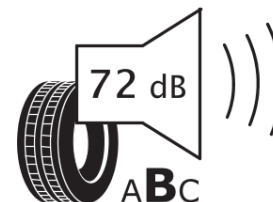

ENERG

MICHELIN

121434

245/35R18 92 Y XL

C1