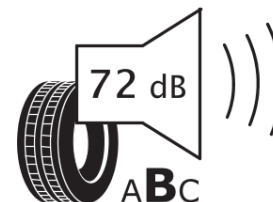

ENERG

MICHELIN

121439

245/35R20 95 Y XL

C1