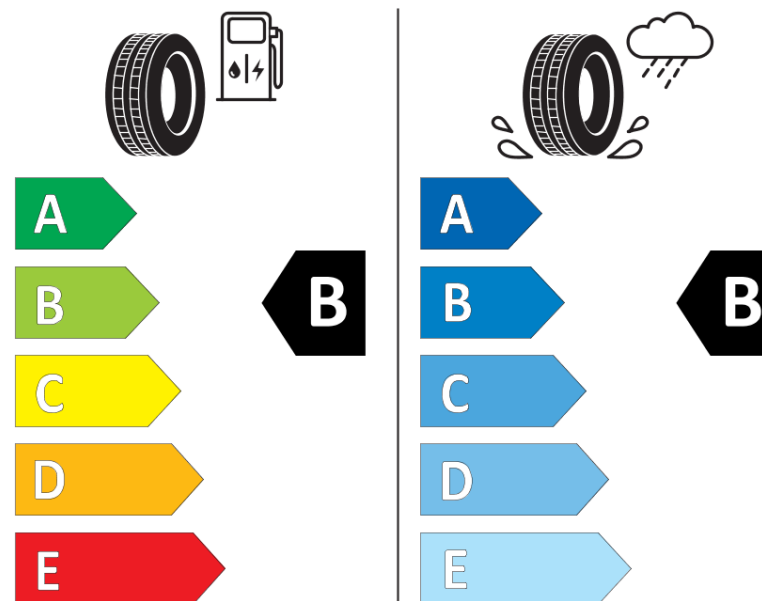

Termékismertető adatlap (EU) 2020/740 RENDELETE

Márka	MICHELIN
Termék megnevezése	LATITUDE SPORT 3 *TV
Modell azonosítója	127221
Abronc mérete	275/50R20
Terhelési index	113
Sebességindex	W
Üzemanyag-hatékonysági minősítés	B
Nedves tapadás minősítés	B
Külső gördülési zaj minősítés	B
Külső gördülési zaj mértéke	73 dB
Hóabroncs	Nem
Jégabroncs/északi abroncs	Nem
Sorozatgyártás kezdete	52/22
Sorozatgyártás vége	
Terhelhetőség változat	XL
Kiegészítő adatok	275/50 R20 113W XL TL LATITUDE SPORT 3 ZP *TV MI

ENERG

MICHELIN

127221

275/50R20 113 W XL

C1

2020/740