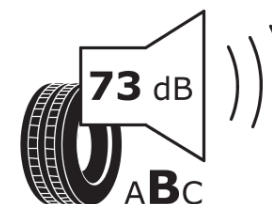

Termékismertető adatlap (EU) 2020/740 RENDELETE

Márka	MICHELIN
Termék megnevezése	LATITUDE SPORT 3 *TV
Modell azonosítója	127221
Abronc mérete	275/50R20
Terhelési index	113
Sebességindex	W
Üzemanyag-hatékonysági minősítés	B
Nedves tapadás minősítés	B
Külső gördülési zaj minősítés	B
Külső gördülési zaj mértéke	73 dB
Hóabroncs	Nem
Jégabroncs/északi abroncs	Nem
Sorozatgyártás kezdete	52/22
Sorozatgyártás vége	
Terhelhetőség változat	XL
Kiegészítő adatok	275/50 R20 113W XL TL LATITUDE SPORT 3 ZP *TV MI

ENERG

MICHELIN

127221

275/50R20 113 W XL

C1

2020/740