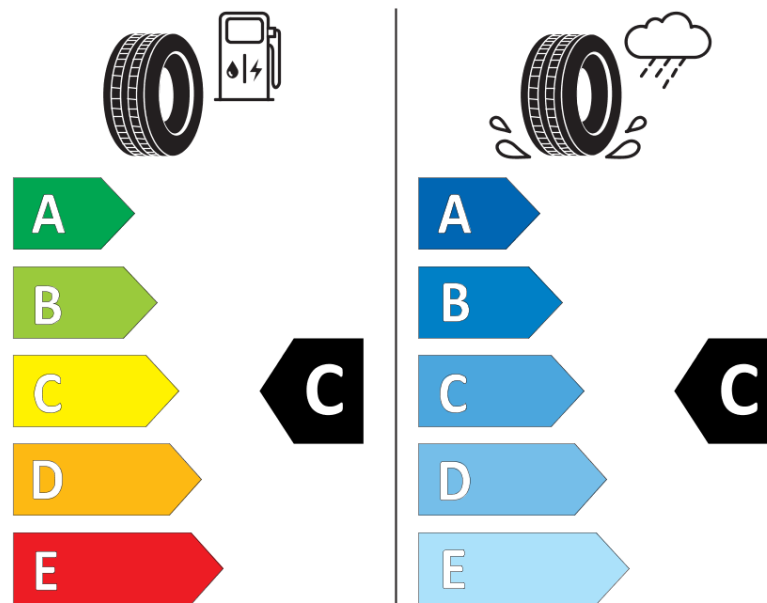

H

131688

H255/45R20 108 H

C1