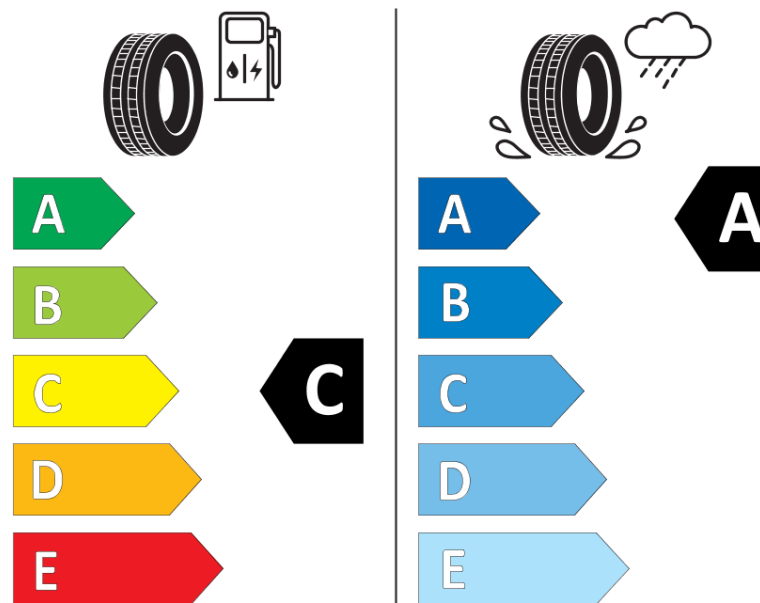

Kiegészítő terhelési index (szimpla szerelés esetén)

Kiegészítő terhelési index (ikerszerelés esetén)

Kiegészítő sebességindex

ENERG

MICHELIN

134136

215/75R16C 116/114 R

C2