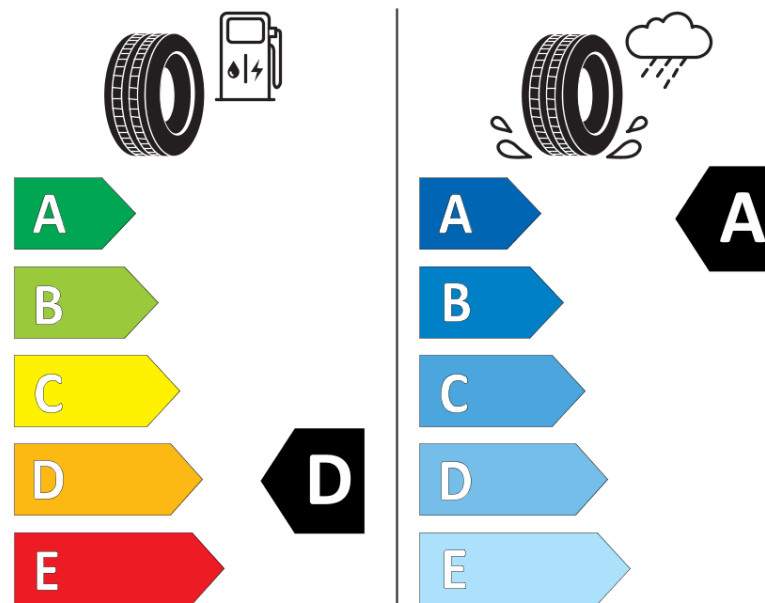

Termékismertető adatlap

(EU) 2020/740 RENDELETE

Márka	MICHELIN
Termék megnevezése	AGILIS 51 SNOW-ICE
Modell azonosítója	136016
Abroncs mérete	215/65R15C
Terhelési index	104
Terhelési index (ikerszerelés esetén)	102
Sebességindex	T
Üzemanyag-hatékonysági minősítés	D
Nedves tapadás minősítés	A
Külső gördülési zaj minősítés	B
Külső gördülési zaj mértéke	71 dB
Hóabroncs	Igen
Sorozatgyártás kezdete	52/00
Sorozatgyártás vége	
Kiegészítő adatok	215/65R15C AGILIS 51 SNOW-ICE TL 104/102T MI
Kiegészítő terhelési index (szimpla szerelés esetén)	
Kiegészítő terhelési index (ikerszerelés esetén)	
Kiegészítő sebességindex	

ENERG

MICHELIN

136016

215/65R15C 104/102 T

C2